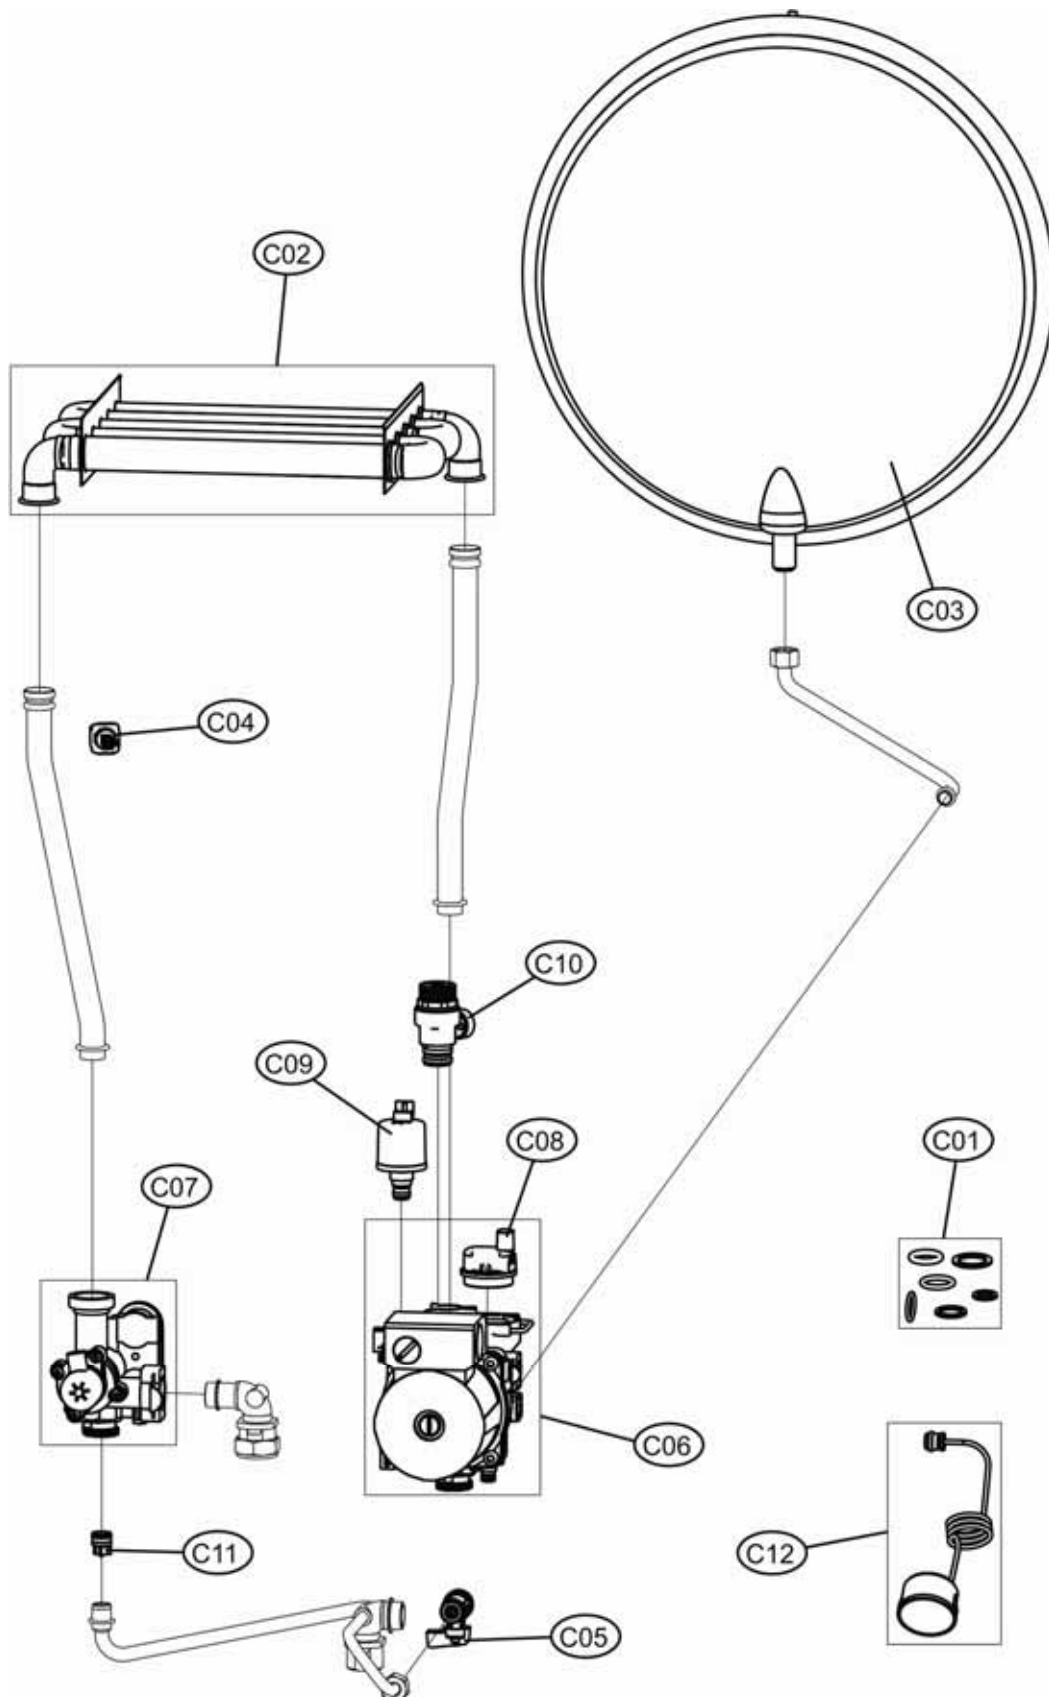

Lista Pezzi / Spare Parts / Ersatzteile
List Onderdelen / Liste Pieces Detaches / Lista Piezas De Repuesto

DIVAtop HF24

CODICE	EDIZIONE	MERCATO
30K0761000	23/03/2009	WF

DIVAtop HF24

DIVAtop HF24

DIVAtop HF24

DIVAtop HF24

DIVAtop HF24

LISTA PEZZI

POS.	CODICE	DESC.	QT.
A01	39836670	KIT FIANCO DEX. (3110G910)	1.000
A02	39836680	KIT FIANCO SIN. (3110G930)	1.000
A03	39820370	KIT PANNELLO A."FOL"(31116580)	1.000
B01	39836690	KIT SCATOLA ELETTR. (35012290)	1.000
B02	39820390	KIT PORTASCHEDA (35011950)	1.000
B03	39828411	KIT CENTRALINA EL. (36508462)	1.000
B04	39820410	KIT SCHEDA EL.DSP05 (38321600)	1.000
C01	39836640	KIT GUARN.CALD. Fm.AC	1.000
C02	39820420	KIT SCAMB.MONOTERM. (37404080)	1.000
C03	39800960	KIT VASO ESP.8LT. (36800780)	1.000
C04	39819550	KIT SONDA TEMP. (36200730)	1.000
C05	39808980	KIT RUB.3/8" Tp.5014(36901470)	1.000
C06	39818450	KIT POMPA AO/FX3FPL (36600100)	1.000
C07	39828210	KIT VALV.3VIE (36902320)	1.000
C08	39818220	KIT V.ARIA (39404380-39404730)	1.000
C09	39818770	KIT TRASDUTT.PRESS.(36402100)	1.000
C10	39818270	KIT VALV.SIC. (36902760)	1.000
C11	39818790	KIT 10 VALV.N/R. (36902190)	1.000
C12	39818210	KIT IDROMETRO (36402070)	1.000
D01	39820470	KIT GUARN.CALD. Sr.ACF4	1.000
D02	39808471	KIT PRESE (35101310-35101323)	1.000
D03	39817550	KIT VENTIL. (36601851)	1.000
D04	39819610	KIT ISOL.CAM.COMB.Sr.ABC4-ABF4	1.000
D05	39819430	KIT ELETTRODO ACC. (36702890)	1.000
D06	39819630	KIT BRUC.11R.m. (37608911)	1.000
D07	39817850	KIT VALV.GAS (36800420)	1.000
D08	39819590	KIT 11 UG.1,35 m. (34009821)	1.000
D09	39819600	KIT 11 UG.0,79 gpl (34013300)	1.000
D10	39817990	KIT CURVA USC.FUMI (33301610)	1.000
D11	39828420	KIT TRASDUTT.PRESS. (36402290)	1.000
D12	39820480	KIT SPIA (35102690-35102350)	1.000