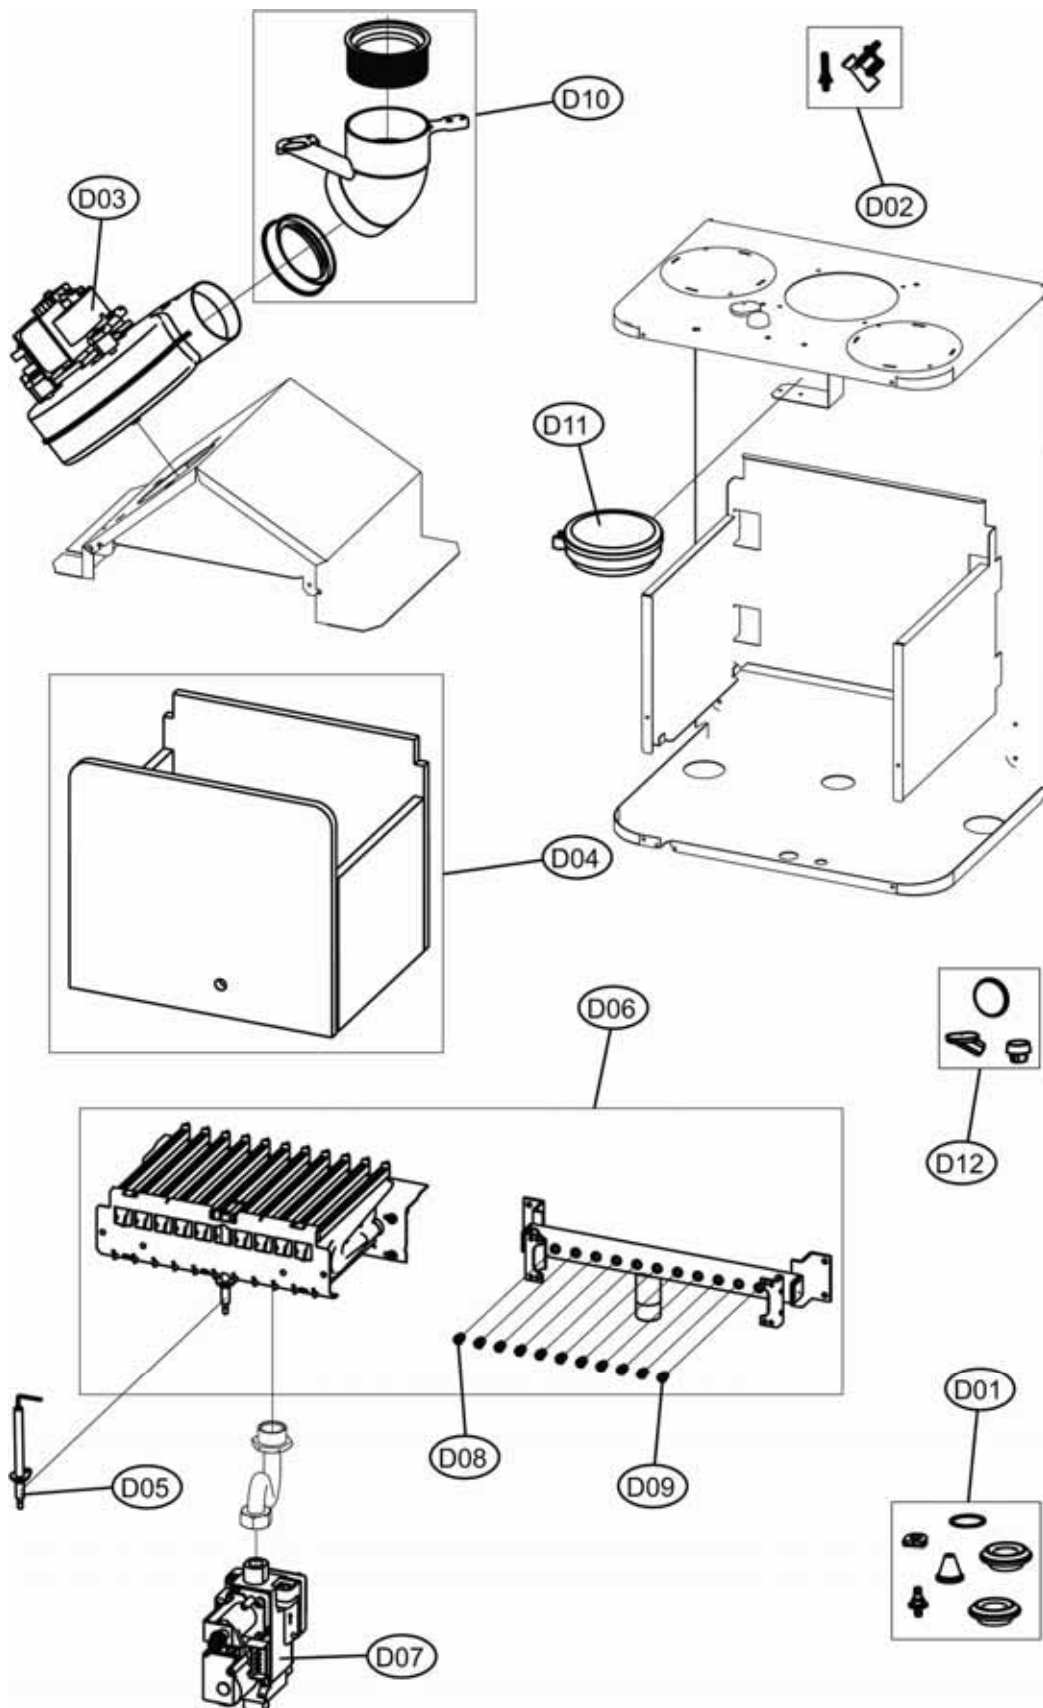

Lista Pezzi / Spare Parts / Ersatzteile
List Onderdelen / Liste Pieces Detaches / Lista Piezas De Repuesto

DIVAtop HF24

CODICE	EDIZIONE	MERCATO
30K0761000	23/03/2009	WF

DIVAtop HF24

DIVAtop HF24

DIVAtop HF24

DIVAtop HF24

DIVAtop HF24

LISTA PEZZI

POS.	CODICE	DESC.	QT.
A01	39836670	KIT FIANCO DEX. (3110G910)	1.000
A02	39836680	KIT FIANCO SIN. (3110G930)	1.000
A03	39820370	KIT PANNELLO A."FOL"(31116580)	1.000
B01	39836690	KIT SCATOLA ELETTR. (35012290)	1.000
B02	39820390	KIT PORTASCHEDA (35011950)	1.000
B03	39828411	KIT CENTRALINA EL. (36508462)	1.000
B04	39820410	KIT SCHEDA EL.DSP05 (38321600)	1.000
C01	39836640	KIT GUARN.CALD. Fm.AC	1.000
C02	39820420	KIT SCAMB.MONOTERM. (37404080)	1.000
C03	39800960	KIT VASO ESP.8LT. (36800780)	1.000
C04	39819550	KIT SONDA TEMP. (36200730)	1.000
C05	39808980	KIT RUB.3/8" Tp.5014(36901470)	1.000
C06	39818450	KIT POMPA AO/FX3FPL (36600100)	1.000
C07	39828210	KIT VALV.3VIE (36902320)	1.000
C08	39818220	KIT V.ARIA (39404380-39404730)	1.000
C09	39818770	KIT TRASDUTT.PRESS.(36402100)	1.000
C10	39818270	KIT VALV.SIC. (36902760)	1.000
C11	39818790	KIT 10 VALV.N/R. (36902190)	1.000
C12	39818210	KIT IDROMETRO (36402070)	1.000
D01	39820470	KIT GUARN.CALD. Sr.ACF4	1.000
D02	39808471	KIT PRESE (35101310-35101323)	1.000
D03	39817550	KIT VENTIL. (36601851)	1.000
D04	39819610	KIT ISOL.CAM.COMB.Sr.ABC4-ABF4	1.000
D05	39819430	KIT ELETTRODO ACC. (36702890)	1.000
D06	39819630	KIT BRUC.11R.m. (37608911)	1.000
D07	39817850	KIT VALV.GAS (36800420)	1.000
D08	39819590	KIT 11 UG.1,35 m. (34009821)	1.000
D09	39819600	KIT 11 UG.0,79 gpl (34013300)	1.000
D10	39817990	KIT CURVA USC.FUMI (33301610)	1.000
D11	39828420	KIT TRASDUTT.PRESS. (36402290)	1.000
D12	39820480	KIT SPIA (35102690-35102350)	1.000