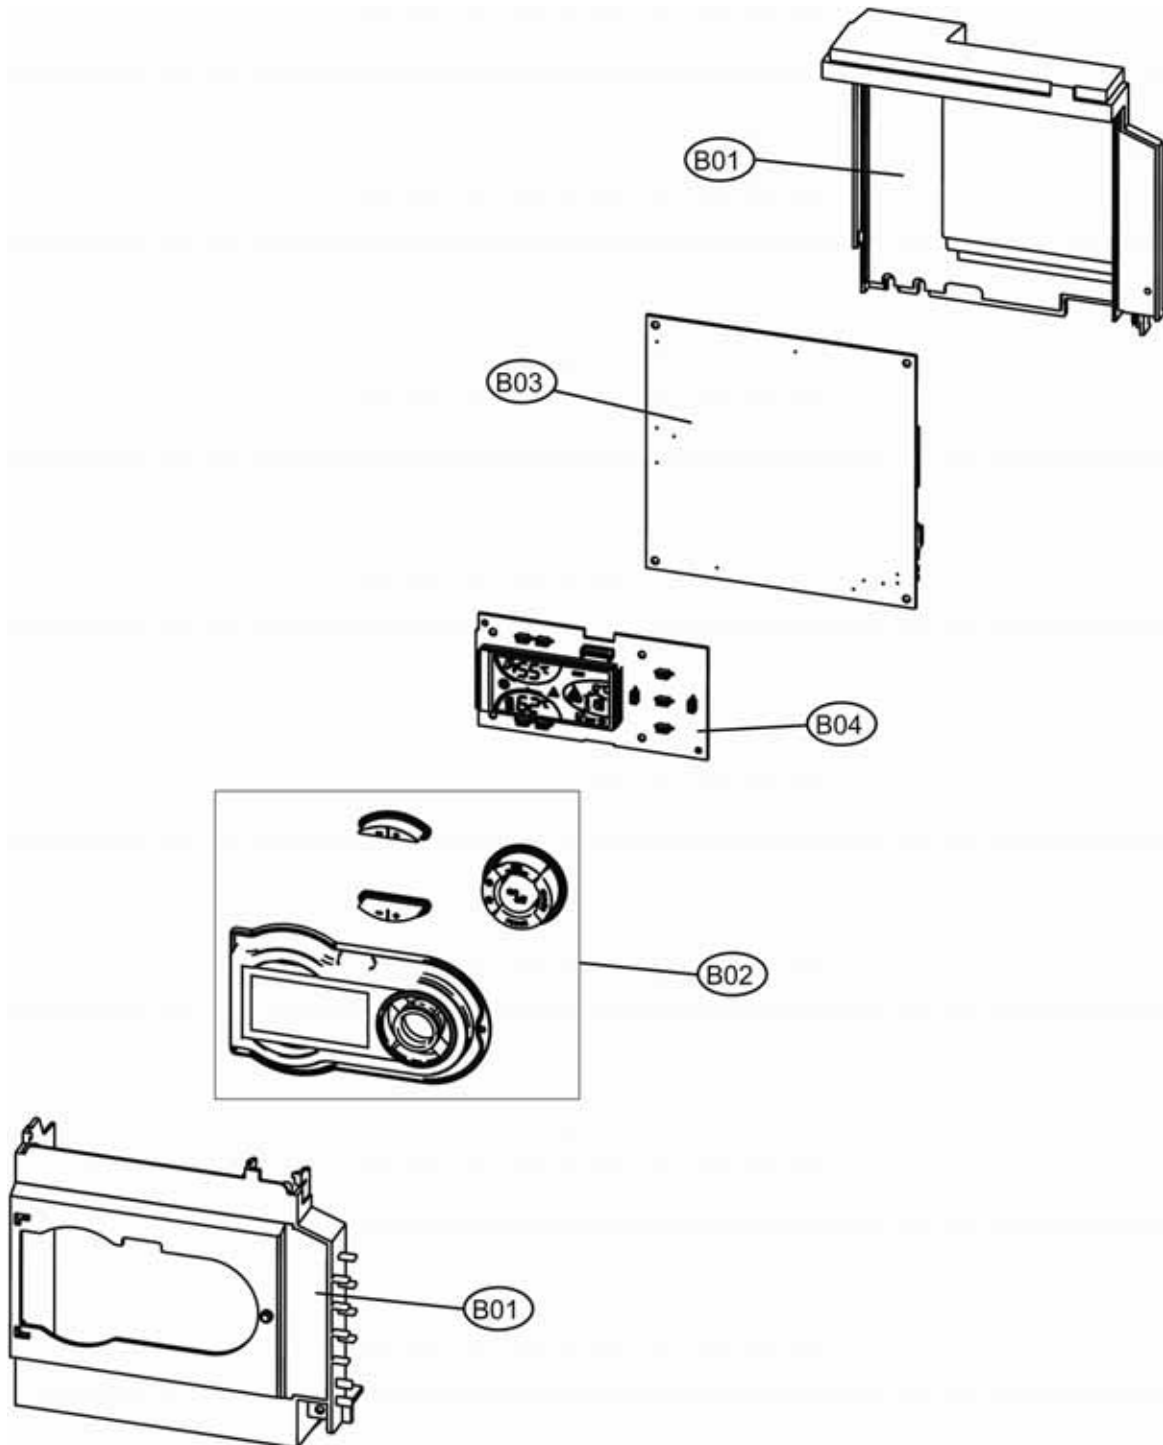

Lista Pezzi / Spare Parts / Ersatzteile
List Onderdelen / Liste Pieces Detaches / Lista Piezas De Repuesto

DIVAtop HF24

CODICE	EDIZIONE	MERCATO
30K0761000	23/03/2009	WF

DIVAtop HF24

DIVAtop HF24

DIVAtop HF24

DIVAtop HF24

DIVAtop HF24

LISTA PEZZI

POS.	CODICE	DESC.	QT.
A01	39836670	KIT FIANCO DEX. (3110G910)	1.000
A02	39836680	KIT FIANCO SIN. (3110G930)	1.000
A03	39820370	KIT PANNELLO A."FOL"(31116580)	1.000
B01	39836690	KIT SCATOLA ELETTR. (35012290)	1.000
B02	39820390	KIT PORTASCHEDA (35011950)	1.000
B03	39828411	KIT CENTRALINA EL. (36508462)	1.000
B04	39820410	KIT SCHEDA EL.DSP05 (38321600)	1.000
C01	39836640	KIT GUARN.CALD. Fm.AC	1.000
C02	39820420	KIT SCAMB.MONOTERM. (37404080)	1.000
C03	39800960	KIT VASO ESP.8LT. (36800780)	1.000
C04	39819550	KIT SONDA TEMP. (36200730)	1.000
C05	39808980	KIT RUB.3/8" Tp.5014(36901470)	1.000
C06	39818450	KIT POMPA AO/FX3FPL (36600100)	1.000
C07	39828210	KIT VALV.3VIE (36902320)	1.000
C08	39818220	KIT V.ARIA (39404380-39404730)	1.000
C09	39818770	KIT TRASDUTT.PRESS.(36402100)	1.000
C10	39818270	KIT VALV.SIC. (36902760)	1.000
C11	39818790	KIT 10 VALV.N/R. (36902190)	1.000
C12	39818210	KIT IDROMETRO (36402070)	1.000
D01	39820470	KIT GUARN.CALD. Sr.ACF4	1.000
D02	39808471	KIT PRESE (35101310-35101323)	1.000
D03	39817550	KIT VENTIL. (36601851)	1.000
D04	39819610	KIT ISOL.CAM.COMB.Sr.ABC4-ABF4	1.000
D05	39819430	KIT ELETTRODO ACC. (36702890)	1.000
D06	39819630	KIT BRUC.11R.m. (37608911)	1.000
D07	39817850	KIT VALV.GAS (36800420)	1.000
D08	39819590	KIT 11 UG.1,35 m. (34009821)	1.000
D09	39819600	KIT 11 UG.0,79 gpl (34013300)	1.000
D10	39817990	KIT CURVA USC.FUMI (33301610)	1.000
D11	39828420	KIT TRASDUTT.PRESS. (36402290)	1.000
D12	39820480	KIT SPIA (35102690-35102350)	1.000