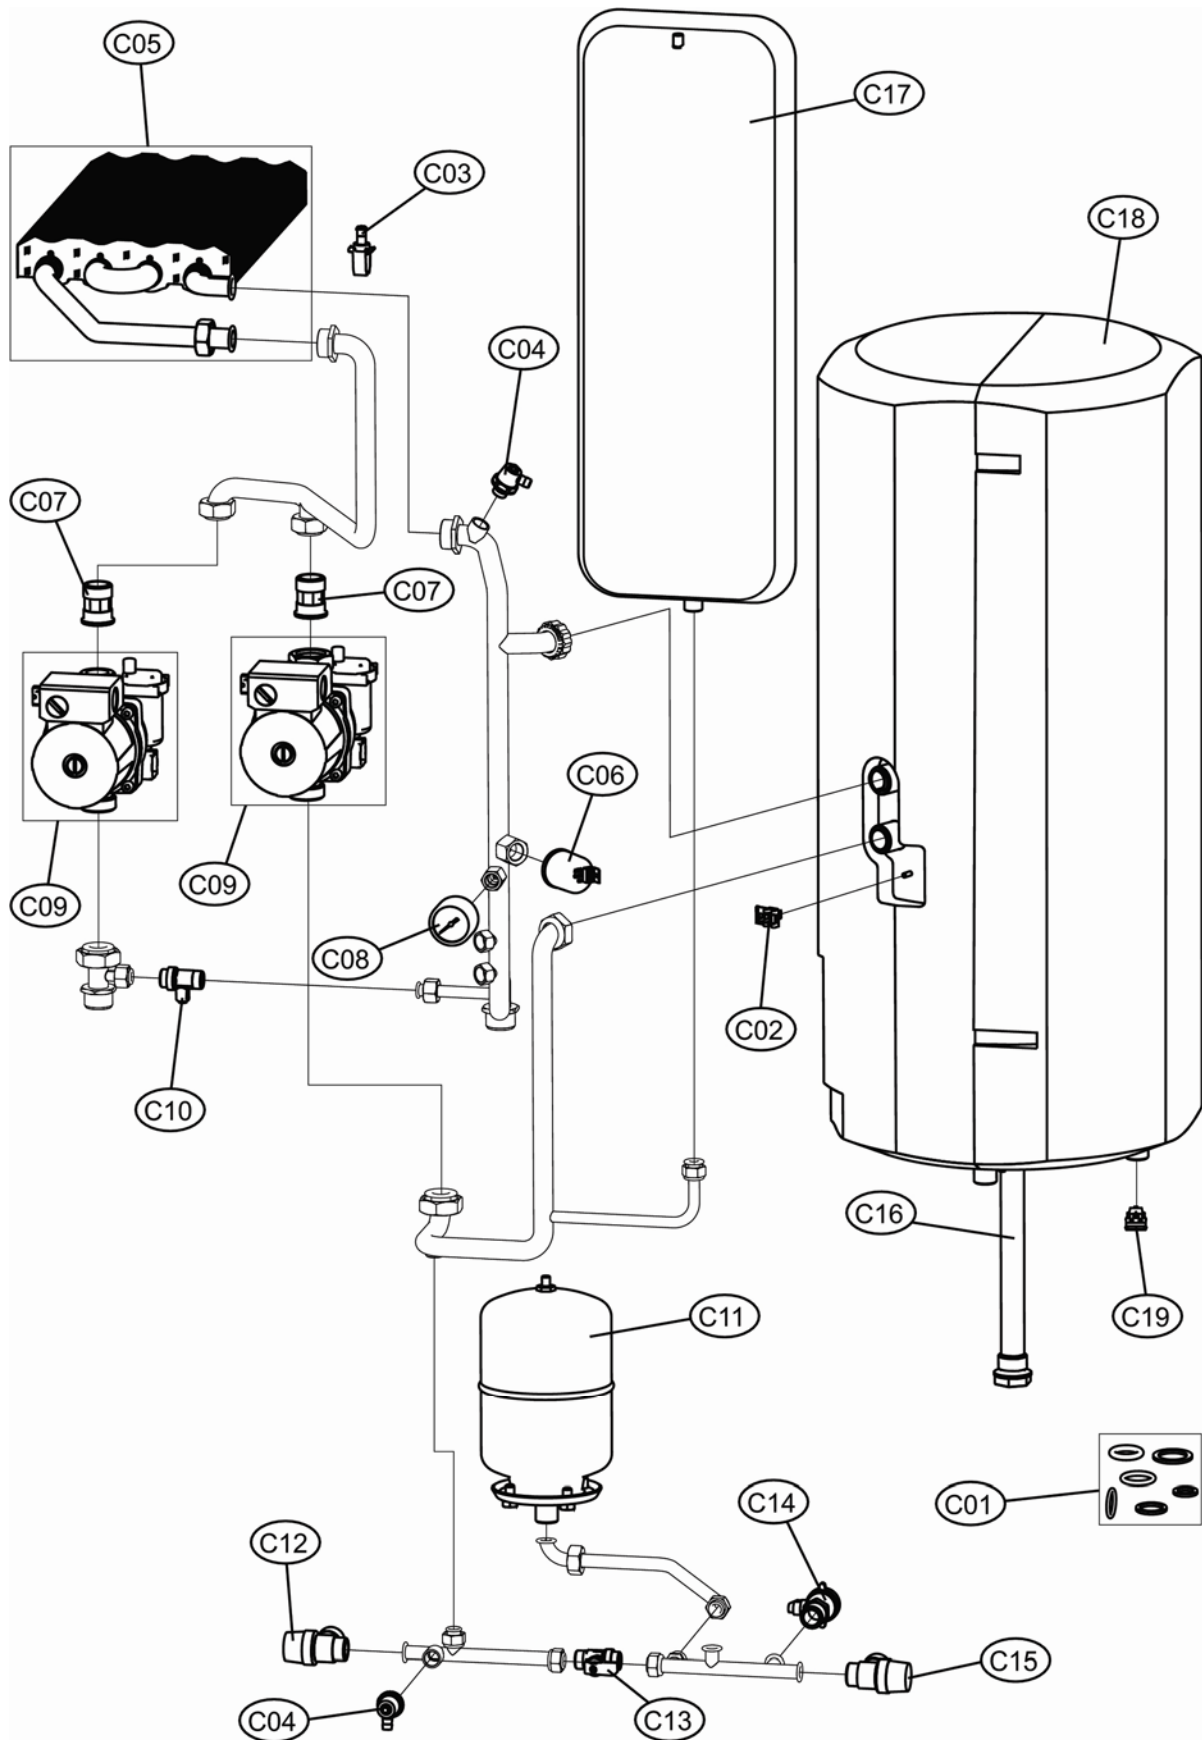

DIVAtop 60 F32

DIVAtop 60 F32

DIVAtop 60 F32

DIVAtop 60 F32

DIVAtop 60 F32

LISTA PEZZI

POS.	CODICE	DESC.	QT.
A01	39832950	KIT FIANCO REV. (3110E780)	1.000
A02	39832960	KIT PANNELLO A."Fol"(3110C510)	1.000
B01	39836690	KIT SCATOLA ELETTR. (35012290)	1.000
B02	39820390	KIT PORTASCHEDA (35011950)	1.000
B03	39828411	KIT CENTRALINA EL. (36508462)	1.000
B04	39820410	KIT SCHEDA EL.DSP05 (38321600)	1.000
C01	39812340	KIT GUARNIZ.H2O (da 3/8"a 1")	1.000
C02	39808560	KIT SONDA BOILER (36200560)	1.000
C03	39819550	KIT SONDA TEMP. (36200730)	1.000
C04	39810320	KIT RUBIN.SCARICO (36901630)	1.000
C05	39819810	KIT PACCO LAM. (37404180)	1.000
C06	39809470	KIT TRASDUTTORE (36400380)	1.000
C07	39811270	KIT VALV.RIT.3/4" (36901970)	1.000
C08	39809750	KIT IDROM.ATT.1/4" (36400390)	1.000
C09	39817820	KIT POMPA (36601900)	1.000
C10	39810360	KIT RUB.3/8" Tp.4452(36901940)	1.000
C11	39818200	KIT VASO ESP.2Lt. (36800480)	1.000
C12	39800130	KIT VALV.SIC.MF1/2" (36900660)	1.000
C13	39808980	KIT RUB.3/8" Tp.5014(36901470)	1.000
C14	39809010	KIT RUBIN.1/2" (36900700)	1.000
C15	39809950	KIT VALV.SIC.9bar (36900460)	1.000
C16	39808060	KIT ANODO MAGN. (39400420)	1.000
C17	39810050	KIT VASO ESP.10Lt. (36802800)	1.000
C18	39817790	KIT BOILER 60Lt. (37704810)	1.000
C19	39808990	KIT 2 VALV.RITEGNO (36900090)	1.000
D01	39818000	KIT GUARN.+PRESA ARIA Sr.B6F0	1.000
D02	39812170	KIT Elettrodo ACC. (36702581)	1.000
D03	39810040	KIT ISOL.C.COMB. (mod.30 BOIL)	1.000
D04	39817510	KIT PRESS.DIFF.ARIA (36402050)	1.000
D05	39819470	KIT DIAFR.FUMI Di.45-47-50	1.000
D06	39818021	KIT VENTIL. (36601872)	1.000
D07	39811330	KIT SPIA SILICONE (35102690)	1.000
D08	39817970	KIT 16 UG.1,30 (EL) (34009741)	1.000
D09	39817980	KIT 16 UG.0,77 (EL) (34009651)	1.000
D10	39817850	KIT VALV.GAS (36800420)	1.000
D11	39815680	KIT BRUC.16R.m. (3840C910)	1.000
D12	39817990	KIT CURVA USC.FUMI (33301610)	1.000