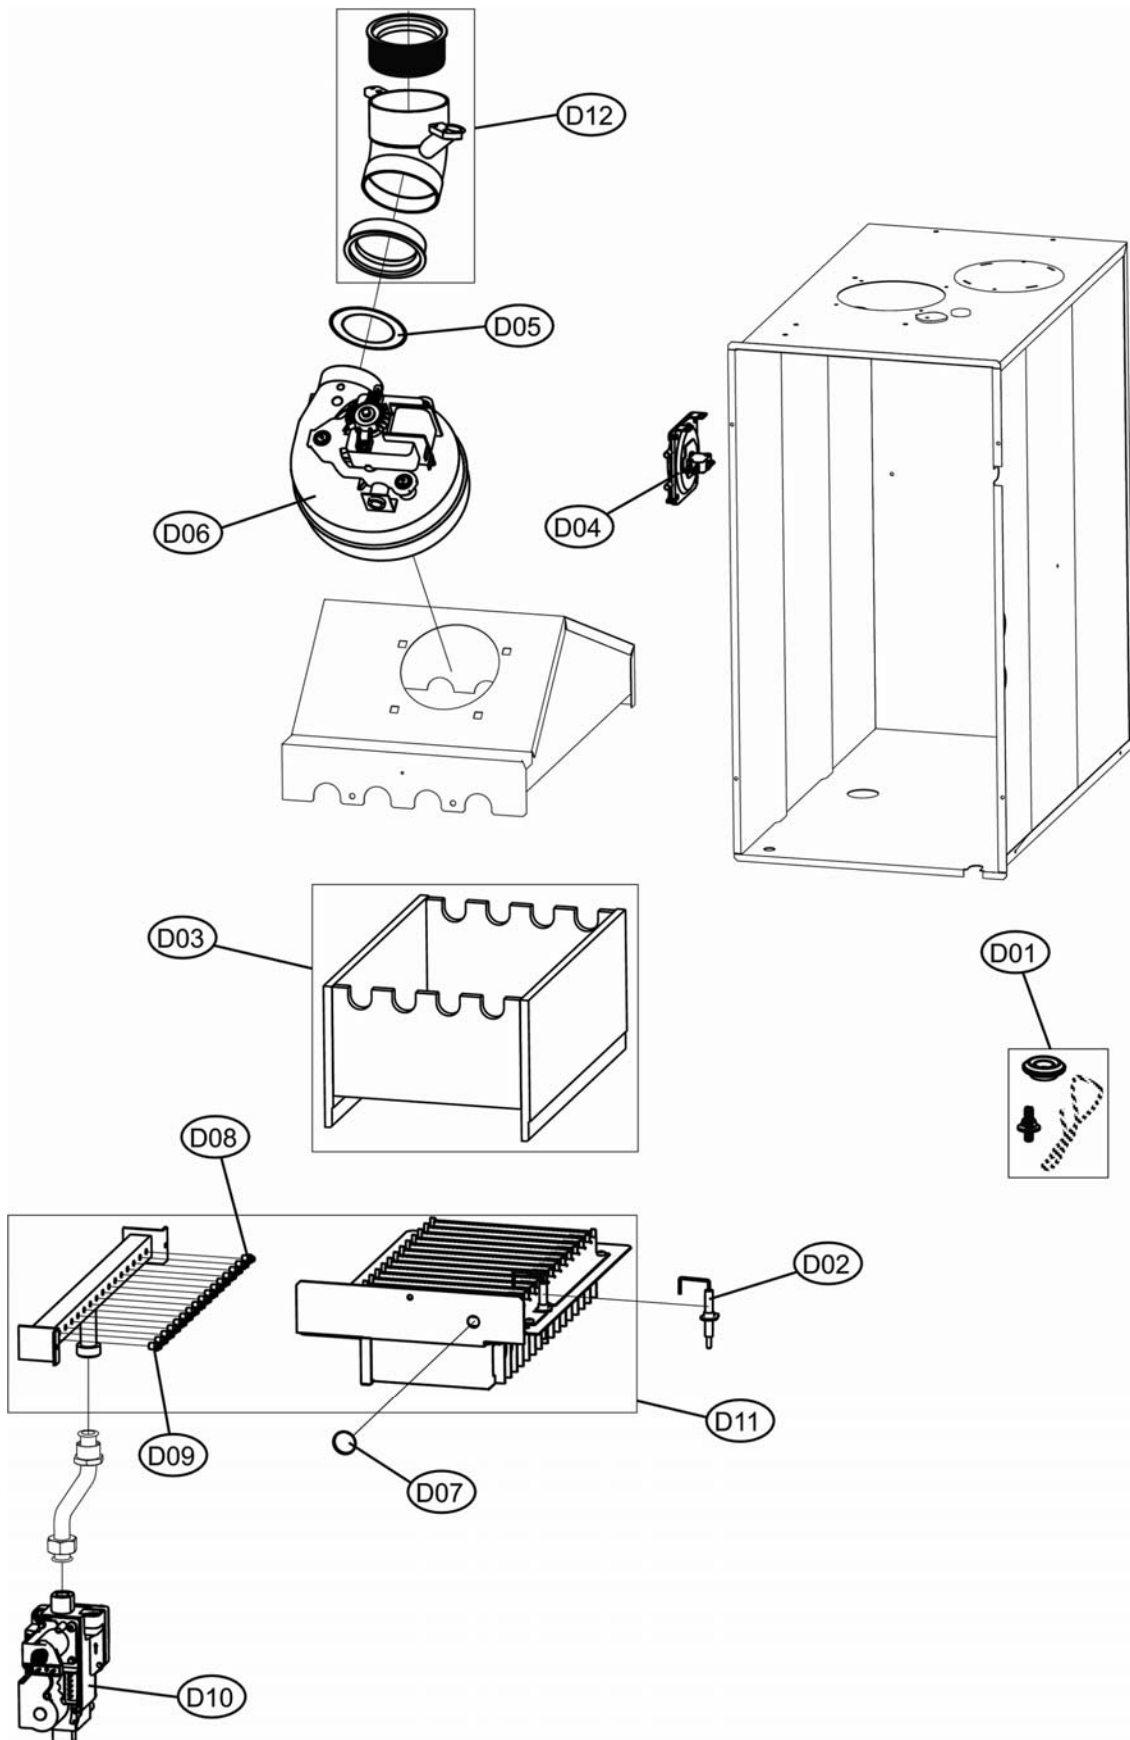

DIVAtop 60 F32

DIVAtop 60 F32

DIVAtop 60 F32

DIVAtop 60 F32

DIVAtop 60 F32

LISTA PEZZI

POS.	CODICE	DESC.	QT.
A01	39832950	KIT FIANCO REV. (3110E780)	1.000
A02	39832960	KIT PANNELLO A."Fol"(3110C510)	1.000
B01	39836690	KIT SCATOLA ELETTR. (35012290)	1.000
B02	39820390	KIT PORTASCHEDA (35011950)	1.000
B03	39828411	KIT CENTRALINA EL. (36508462)	1.000
B04	39820410	KIT SCHEDA EL.DSP05 (38321600)	1.000
C01	39812340	KIT GUARNIZ.H2O (da 3/8"a 1")	1.000
C02	39808560	KIT SONDA BOILER (36200560)	1.000
C03	39819550	KIT SONDA TEMP. (36200730)	1.000
C04	39810320	KIT RUBIN.SCARICO (36901630)	1.000
C05	39819810	KIT PACCO LAM. (37404180)	1.000
C06	39809470	KIT TRASDUTTORE (36400380)	1.000
C07	39811270	KIT VALV.RIT.3/4" (36901970)	1.000
C08	39809750	KIT IDROM.ATT.1/4" (36400390)	1.000
C09	39817820	KIT POMPA (36601900)	1.000
C10	39810360	KIT RUB.3/8" Tp.4452(36901940)	1.000
C11	39818200	KIT VASO ESP.2Lt. (36800480)	1.000
C12	39800130	KIT VALV.SIC.MF1/2" (36900660)	1.000
C13	39808980	KIT RUB.3/8" Tp.5014(36901470)	1.000
C14	39809010	KIT RUBIN.1/2" (36900700)	1.000
C15	39809950	KIT VALV.SIC.9bar (36900460)	1.000
C16	39808060	KIT ANODO MAGN. (39400420)	1.000
C17	39810050	KIT VASO ESP.10Lt. (36802800)	1.000
C18	39817790	KIT BOILER 60Lt. (37704810)	1.000
C19	39808990	KIT 2 VALV.RITEGNO (36900090)	1.000
D01	39818000	KIT GUARN.+PRESA ARIA Sr.B6F0	1.000
D02	39812170	KIT Elettrodo ACC. (36702581)	1.000
D03	39810040	KIT ISOL.C.COMB. (mod.30 BOIL)	1.000
D04	39817510	KIT PRESS.DIFF.ARIA (36402050)	1.000
D05	39819470	KIT DIAFR.FUMI Di.45-47-50	1.000
D06	39818021	KIT VENTIL. (36601872)	1.000
D07	39811330	KIT SPIA SILICONE (35102690)	1.000
D08	39817970	KIT 16 UG.1,30 (EL) (34009741)	1.000
D09	39817980	KIT 16 UG.0,77 (EL) (34009651)	1.000
D10	39817850	KIT VALV.GAS (36800420)	1.000
D11	39815680	KIT BRUC.16R.m. (3840C910)	1.000
D12	39817990	KIT CURVA USC.FUMI (33301610)	1.000