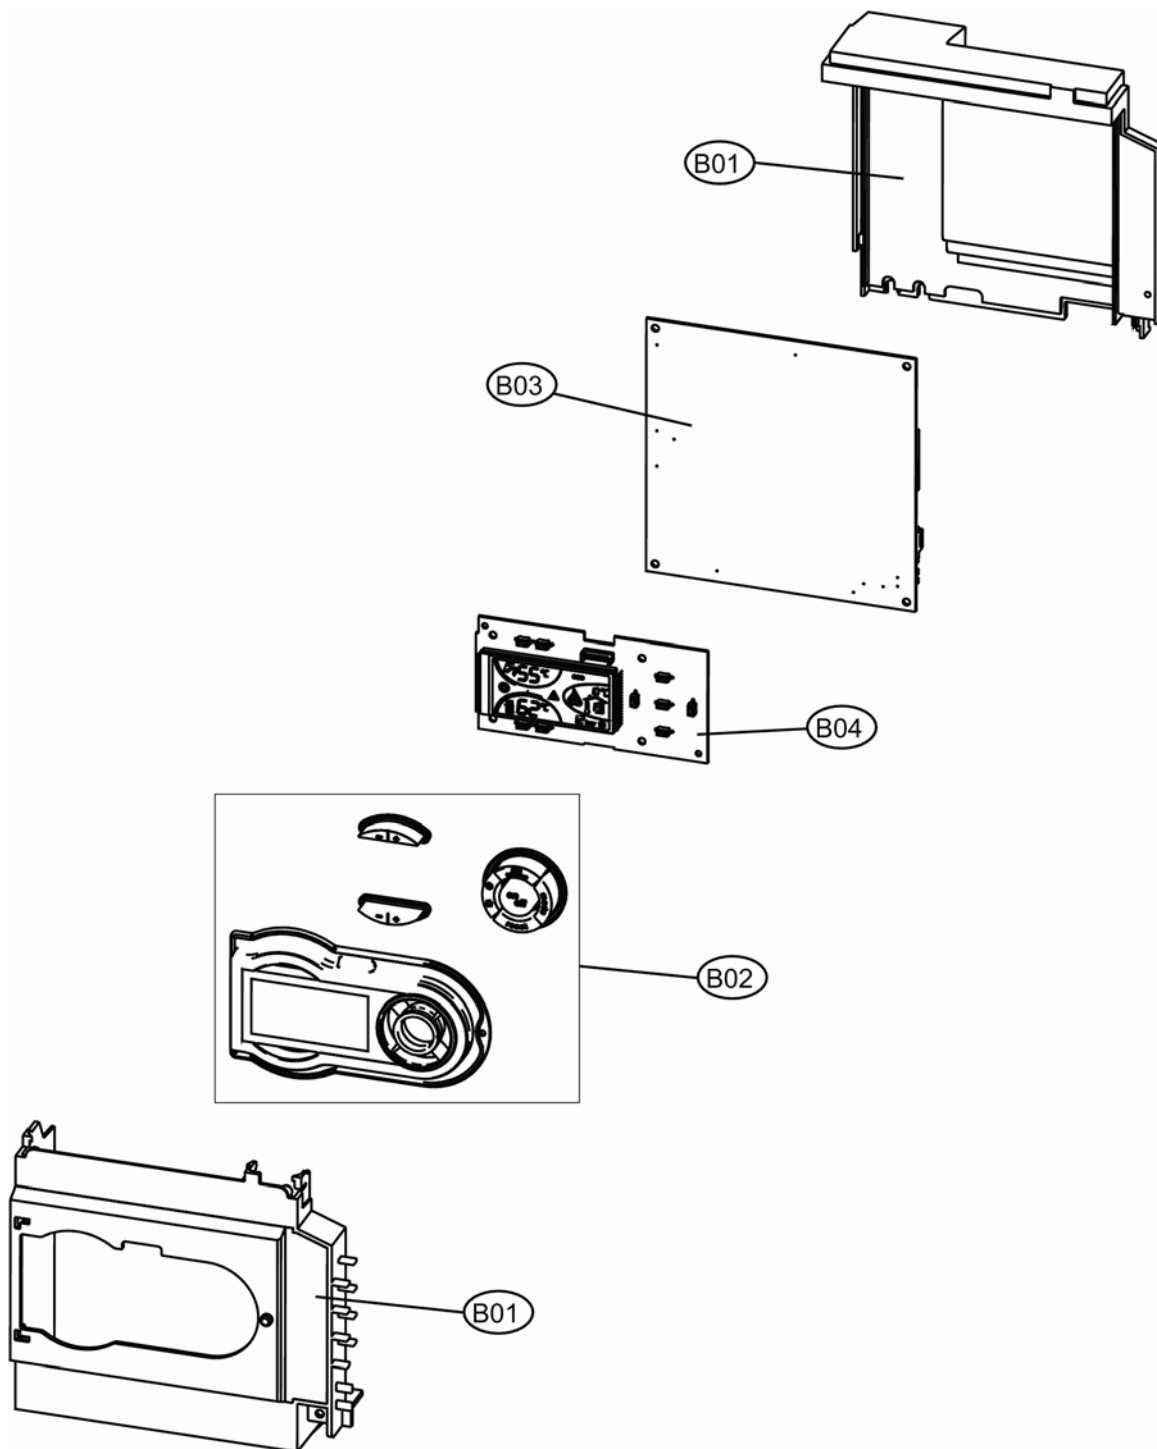

DIVAtop 60 F32