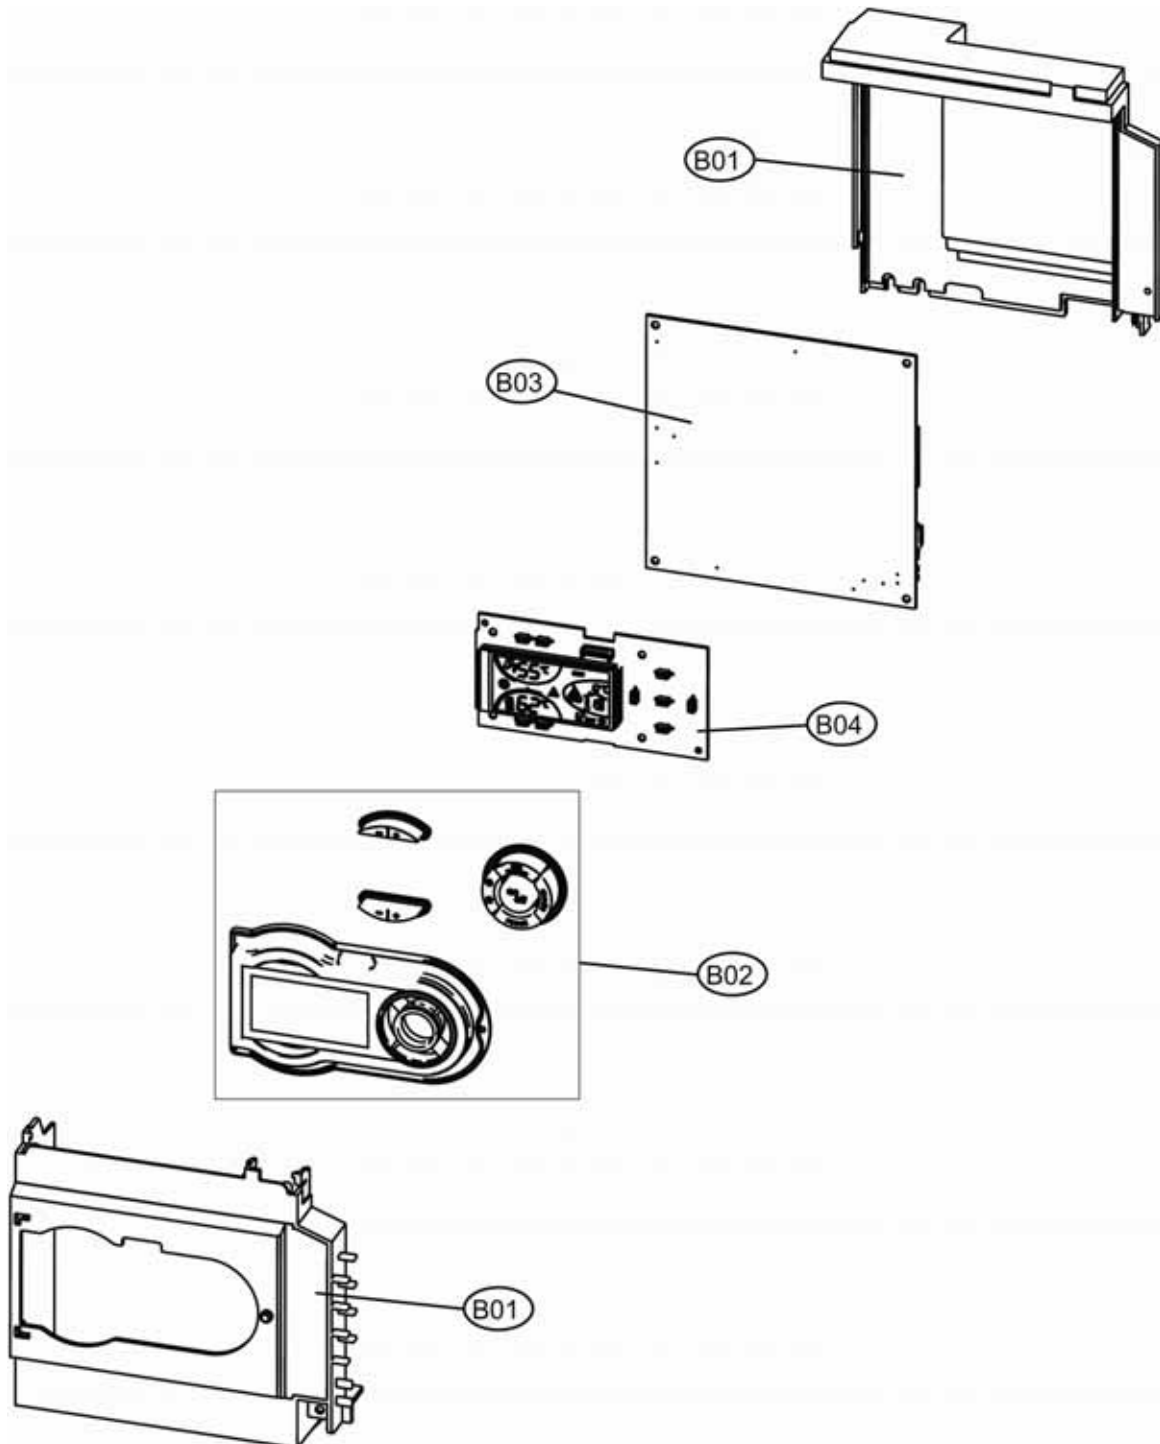

DIVAtop micro F24

DIVAtop micro F24

DIVAtop micro F24

LISTA PEZZI

POS.	CODICE	DESC.	QT.
A01	39836670	KIT FIANCO DEX. (3110G910)	1.000
A02	39836680	KIT FIANCO SIN. (3110G930)	1.000
A03	39820370	KIT PANNELLO A."FOL"(31116580)	1.000
B01	39836690	KIT SCATOLA ELETTR. (35012290)	1.000
B02	39820390	KIT PORTASCHEDA (35011950)	1.000
B03	39828411	KIT CENTRALINA EL. (36508462)	1.000
B04	39820410	KIT SCHEDA EL.DSP05 (38321600)	1.000
C01	39836640	KIT GUARN.CALD. Fm.AC	1.000
C02	39820420	KIT SCAMB.MONOTERM. (37404080)	1.000
C03	39800960	KIT VASO ESP.8LT. (36800780)	1.000
C04	39819550	KIT SONDA TEMP. (36200730)	1.000
C05	39810230	KIT SONDA TEMP.SAN. (36200640)	1.000
C06	39813010	KIT 5 REG.PORT.10Lt.(36902080)	1.000
C07	39836700	KIT FLUSSOM.ELTEK (36402340)	1.000
C08	39836710	KIT RACC.FLUSSOM. (35014370)	1.000
C09	39813230	KIT 5 FILTRI FLUSS. (39402940)	1.000
C10	39808980	KIT RUB.3/8" Tp.5014(36901470)	1.000
C11	39818450	KIT POMPA AO/FX3FPL (36600100)	1.000
C12	39820441	KIT VALV.3VIE (36902240)	1.000
C13	39818220	KIT V.ARIA (39404380-39404730)	1.000
C14	39818770	KIT TRASDUTT.PRESS.(36402100)	1.000
C15	39818270	KIT VALV.SIC. (36902760)	1.000
C16	39835630	KIT SCAMBIATORE 16P.(37405130)	1.000
C17	39836740	KIT ISOLANTE SCAMB. (35323010)	1.000
C18	39818790	KIT 10 VALV.N/R. (36902190)	1.000
C19	39818210	KIT IDROMETRO (36402070)	1.000
D01	39820470	KIT GUARN.CALD. Sr.ACF4	1.000
D02	39808471	KIT PRESE (35101310-35101323)	1.000
D03	39817550	KIT VENTIL. (36601851)	1.000
D04	39819610	KIT ISOL.CAM.COMB.Sr.ABC4-ABF4	1.000
D05	39819430	KIT ELETTRODO ACC. (36702890)	1.000
D06	39819630	KIT BRUC.11R.m. (37608911)	1.000
D07	39817850	KIT VALV.GAS (36800420)	1.000
D08	39819590	KIT 11 UG.1,35 m. (34009821)	1.000
D09	39819600	KIT 11 UG.0,79 gpl (34013300)	1.000
D10	39817990	KIT CURVA USC.FUMI (33301610)	1.000
D11	39828420	KIT TRASDUTT.PRESS. (36402290)	1.000
D12	39820480	KIT SPIA (35102690-35102350)	1.000