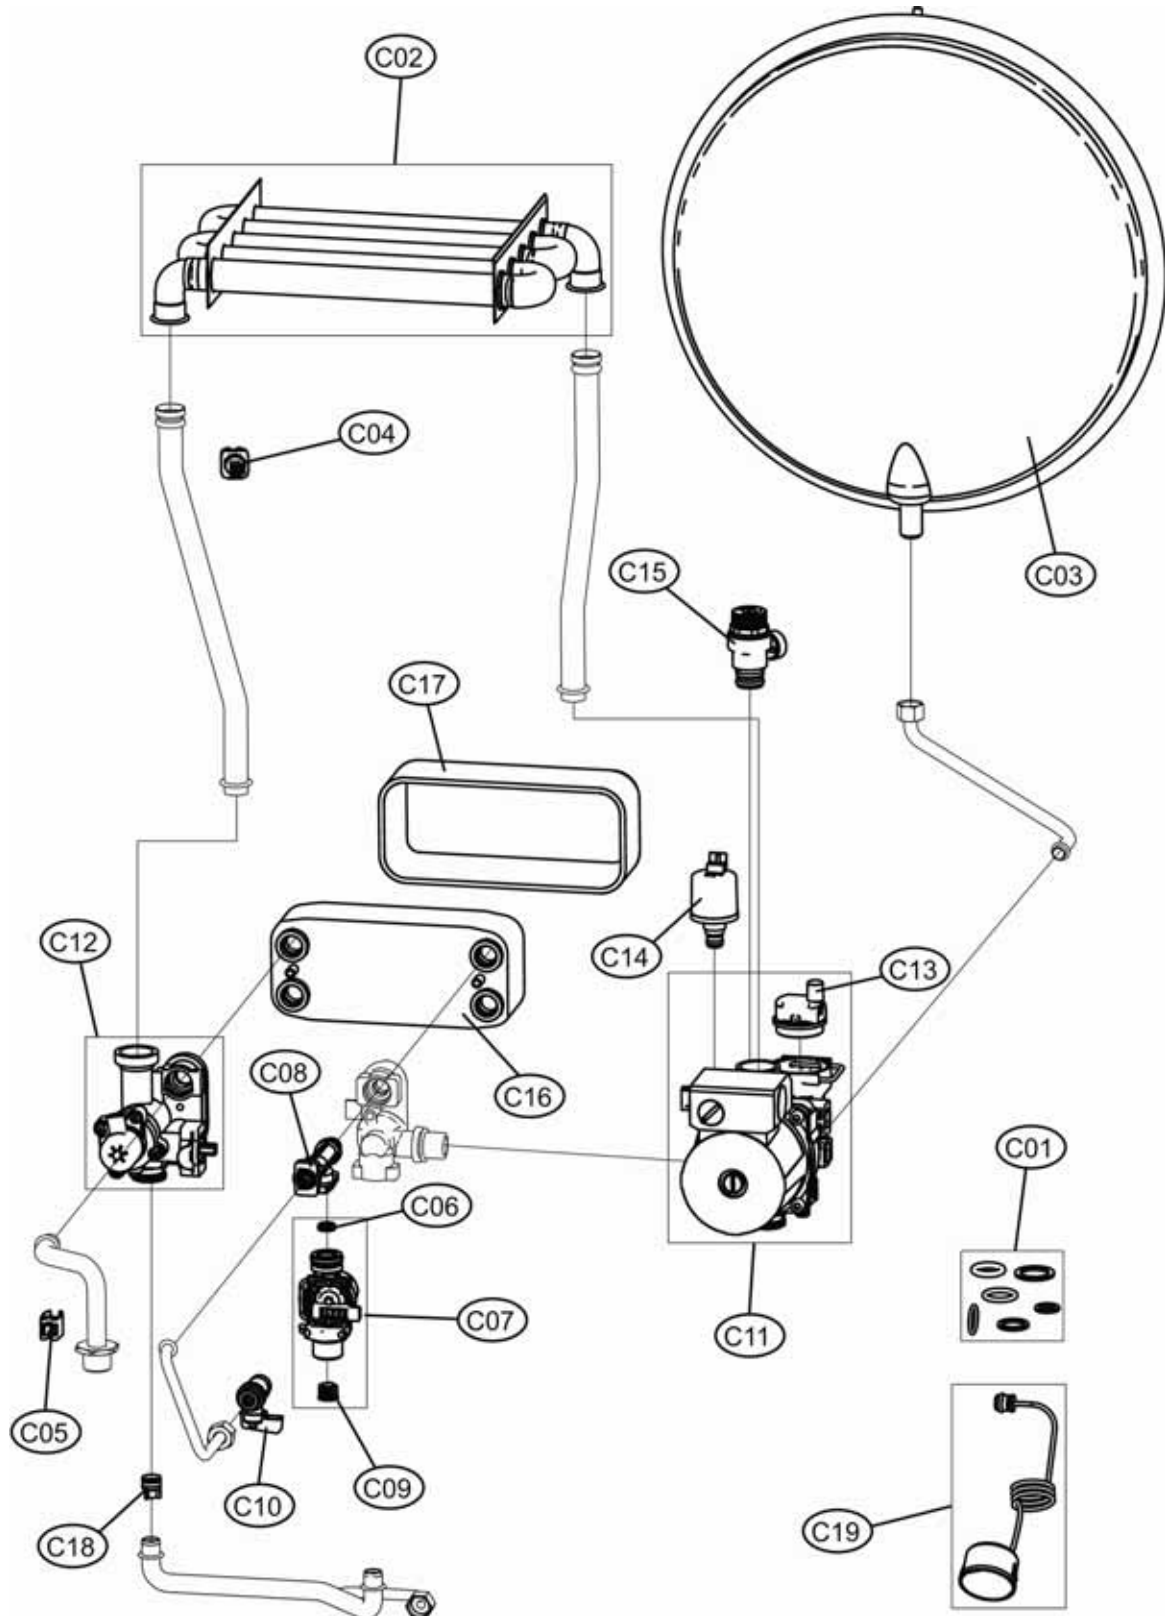

DIVAtop micro F24

DIVAtop micro F24

DIVAtop micro F24

LISTA PEZZI

POS.	CODICE	DESC.	QT.
A01	39836670	KIT FIANCO DEX. (3110G910)	1.000
A02	39836680	KIT FIANCO SIN. (3110G930)	1.000
A03	39820370	KIT PANNELLO A."FOL"(31116580)	1.000
B01	39836690	KIT SCATOLA ELETTR. (35012290)	1.000
B02	39820390	KIT PORTASCHEDA (35011950)	1.000
B03	39828411	KIT CENTRALINA EL. (36508462)	1.000
B04	39820410	KIT SCHEDA EL.DSP05 (38321600)	1.000
C01	39836640	KIT GUARN.CALD. Fm.AC	1.000
C02	39820420	KIT SCAMB.MONOTERM. (37404080)	1.000
C03	39800960	KIT VASO ESP.8LT. (36800780)	1.000
C04	39819550	KIT SONDA TEMP. (36200730)	1.000
C05	39810230	KIT SONDA TEMP.SAN. (36200640)	1.000
C06	39813010	KIT 5 REG.PORT.10Lt.(36902080)	1.000
C07	39836700	KIT FLUSSOM.ELTEK (36402340)	1.000
C08	39836710	KIT RACC.FLUSSOM. (35014370)	1.000
C09	39813230	KIT 5 FILTRI FLUSS. (39402940)	1.000
C10	39808980	KIT RUB.3/8" Tp.5014(36901470)	1.000
C11	39818450	KIT POMPA AO/FX3FPL (36600100)	1.000
C12	39820441	KIT VALV.3VIE (36902240)	1.000
C13	39818220	KIT V.ARIA (39404380-39404730)	1.000
C14	39818770	KIT TRASDUTT.PRESS.(36402100)	1.000
C15	39818270	KIT VALV.SIC. (36902760)	1.000
C16	39835630	KIT SCAMBIATORE 16P.(37405130)	1.000
C17	39836740	KIT ISOLANTE SCAMB. (35323010)	1.000
C18	39818790	KIT 10 VALV.N/R. (36902190)	1.000
C19	39818210	KIT IDROMETRO (36402070)	1.000
D01	39820470	KIT GUARN.CALD. Sr.ACF4	1.000
D02	39808471	KIT PRESE (35101310-35101323)	1.000
D03	39817550	KIT VENTIL. (36601851)	1.000
D04	39819610	KIT ISOL.CAM.COMB.Sr.ABC4-ABF4	1.000
D05	39819430	KIT ELETTRODO ACC. (36702890)	1.000
D06	39819630	KIT BRUC.11R.m. (37608911)	1.000
D07	39817850	KIT VALV.GAS (36800420)	1.000
D08	39819590	KIT 11 UG.1,35 m. (34009821)	1.000
D09	39819600	KIT 11 UG.0,79 gpl (34013300)	1.000
D10	39817990	KIT CURVA USC.FUMI (33301610)	1.000
D11	39828420	KIT TRASDUTT.PRESS. (36402290)	1.000
D12	39820480	KIT SPIA (35102690-35102350)	1.000