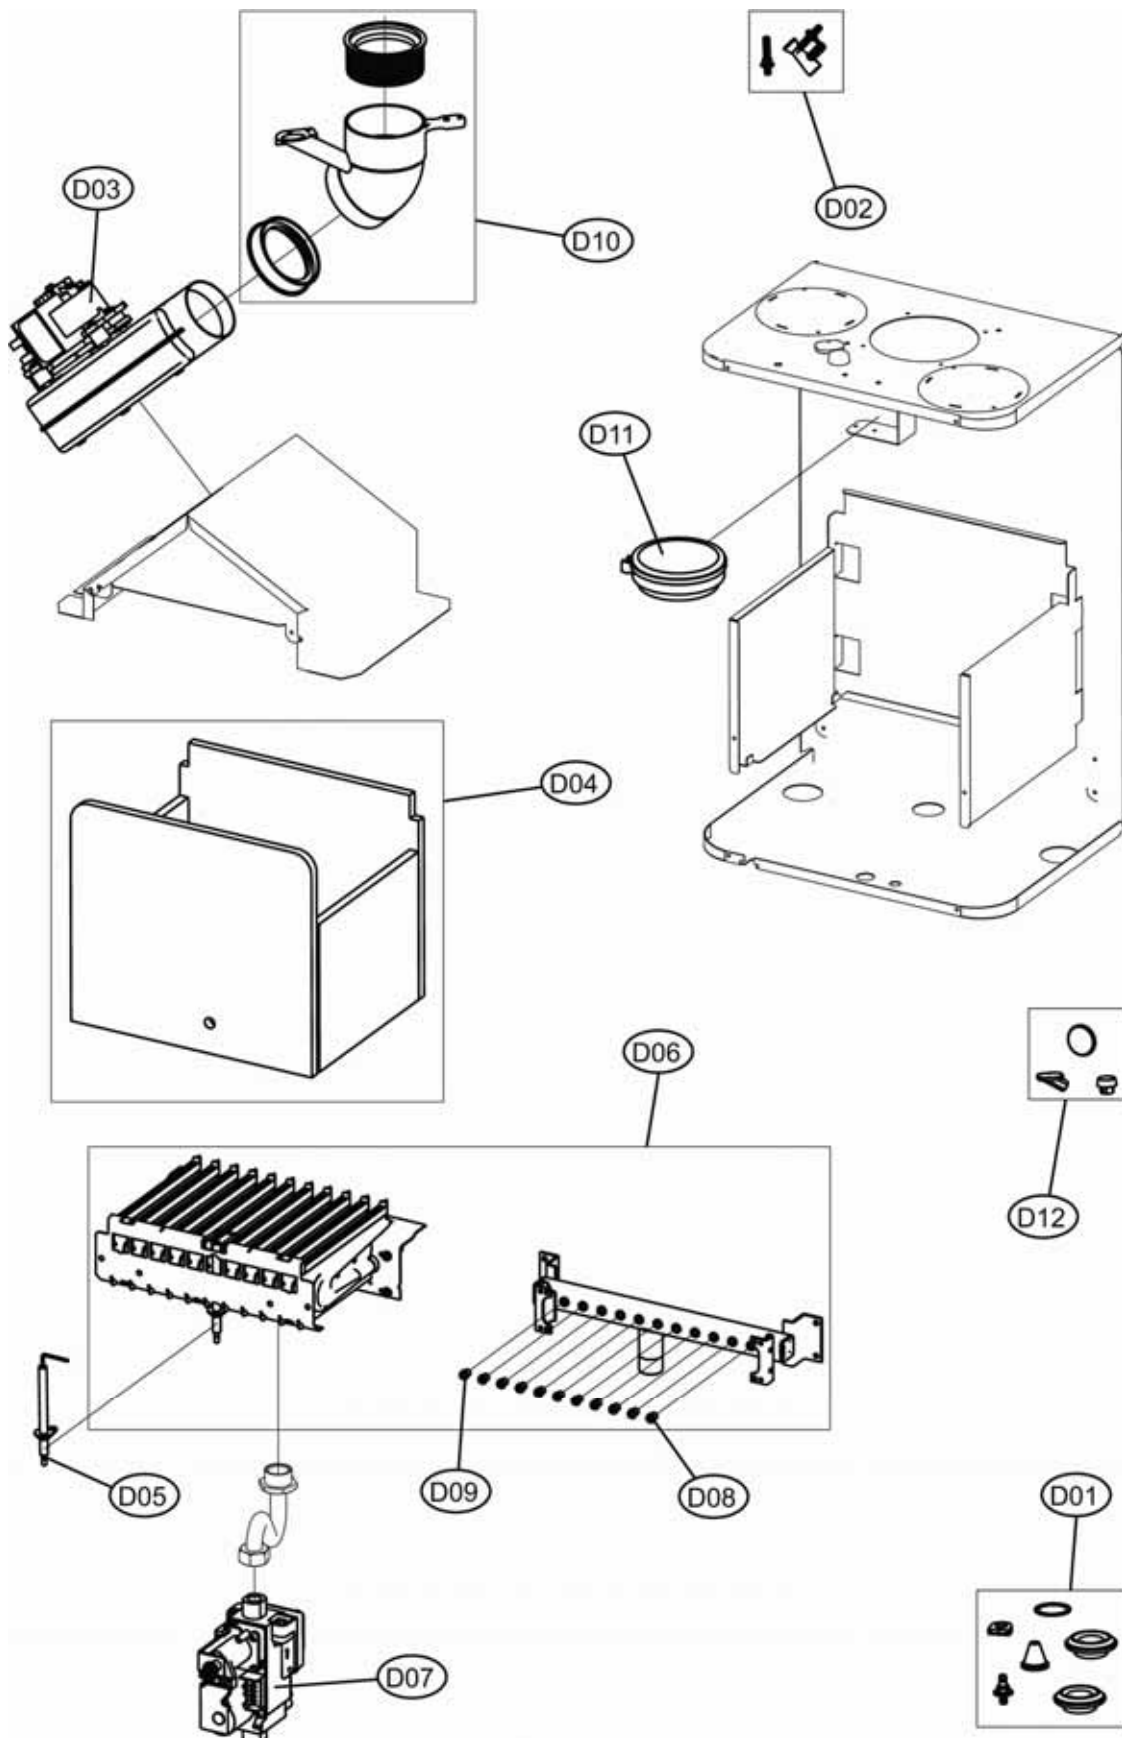

DIVAtop micro F24

DIVAtop micro F24

DIVAtop micro F24

LISTA PEZZI

POS.	CODICE	DESC.	QT.
A01	39836670	KIT FIANCO DEX. (3110G910)	1.000
A02	39836680	KIT FIANCO SIN. (3110G930)	1.000
A03	39820370	KIT PANNELLO A."FOL"(31116580)	1.000
B01	39836690	KIT SCATOLA ELETTR. (35012290)	1.000
B02	39820390	KIT PORTASCHEDA (35011950)	1.000
B03	39828411	KIT CENTRALINA EL. (36508462)	1.000
B04	39820410	KIT SCHEDA EL.DSP05 (38321600)	1.000
C01	39836640	KIT GUARN.CALD. Fm.AC	1.000
C02	39820420	KIT SCAMB.MONOTERM. (37404080)	1.000
C03	39800960	KIT VASO ESP.8LT. (36800780)	1.000
C04	39819550	KIT SONDA TEMP. (36200730)	1.000
C05	39810230	KIT SONDA TEMP.SAN. (36200640)	1.000
C06	39813010	KIT 5 REG.PORT.10Lt.(36902080)	1.000
C07	39836700	KIT FLUSSOM.ELTEK (36402340)	1.000
C08	39836710	KIT RACC.FLUSSOM. (35014370)	1.000
C09	39813230	KIT 5 FILTRI FLUSS. (39402940)	1.000
C10	39808980	KIT RUB.3/8" Tp.5014(36901470)	1.000
C11	39818450	KIT POMPA AO/FX3FPL (36600100)	1.000
C12	39820441	KIT VALV.3VIE (36902240)	1.000
C13	39818220	KIT V.ARIA (39404380-39404730)	1.000
C14	39818770	KIT TRASDUTT.PRESS.(36402100)	1.000
C15	39818270	KIT VALV.SIC. (36902760)	1.000
C16	39835630	KIT SCAMBIATORE 16P.(37405130)	1.000
C17	39836740	KIT ISOLANTE SCAMB. (35323010)	1.000
C18	39818790	KIT 10 VALV.N/R. (36902190)	1.000
C19	39818210	KIT IDROMETRO (36402070)	1.000
D01	39820470	KIT GUARN.CALD. Sr.ACF4	1.000
D02	39808471	KIT PRESE (35101310-35101323)	1.000
D03	39817550	KIT VENTIL. (36601851)	1.000
D04	39819610	KIT ISOL.CAM.COMB.Sr.ABC4-ABF4	1.000
D05	39819430	KIT ELETTRODO ACC. (36702890)	1.000
D06	39819630	KIT BRUC.11R.m. (37608911)	1.000
D07	39817850	KIT VALV.GAS (36800420)	1.000
D08	39819590	KIT 11 UG.1,35 m. (34009821)	1.000
D09	39819600	KIT 11 UG.0,79 gpl (34013300)	1.000
D10	39817990	KIT CURVA USC.FUMI (33301610)	1.000
D11	39828420	KIT TRASDUTT.PRESS. (36402290)	1.000
D12	39820480	KIT SPIA (35102690-35102350)	1.000