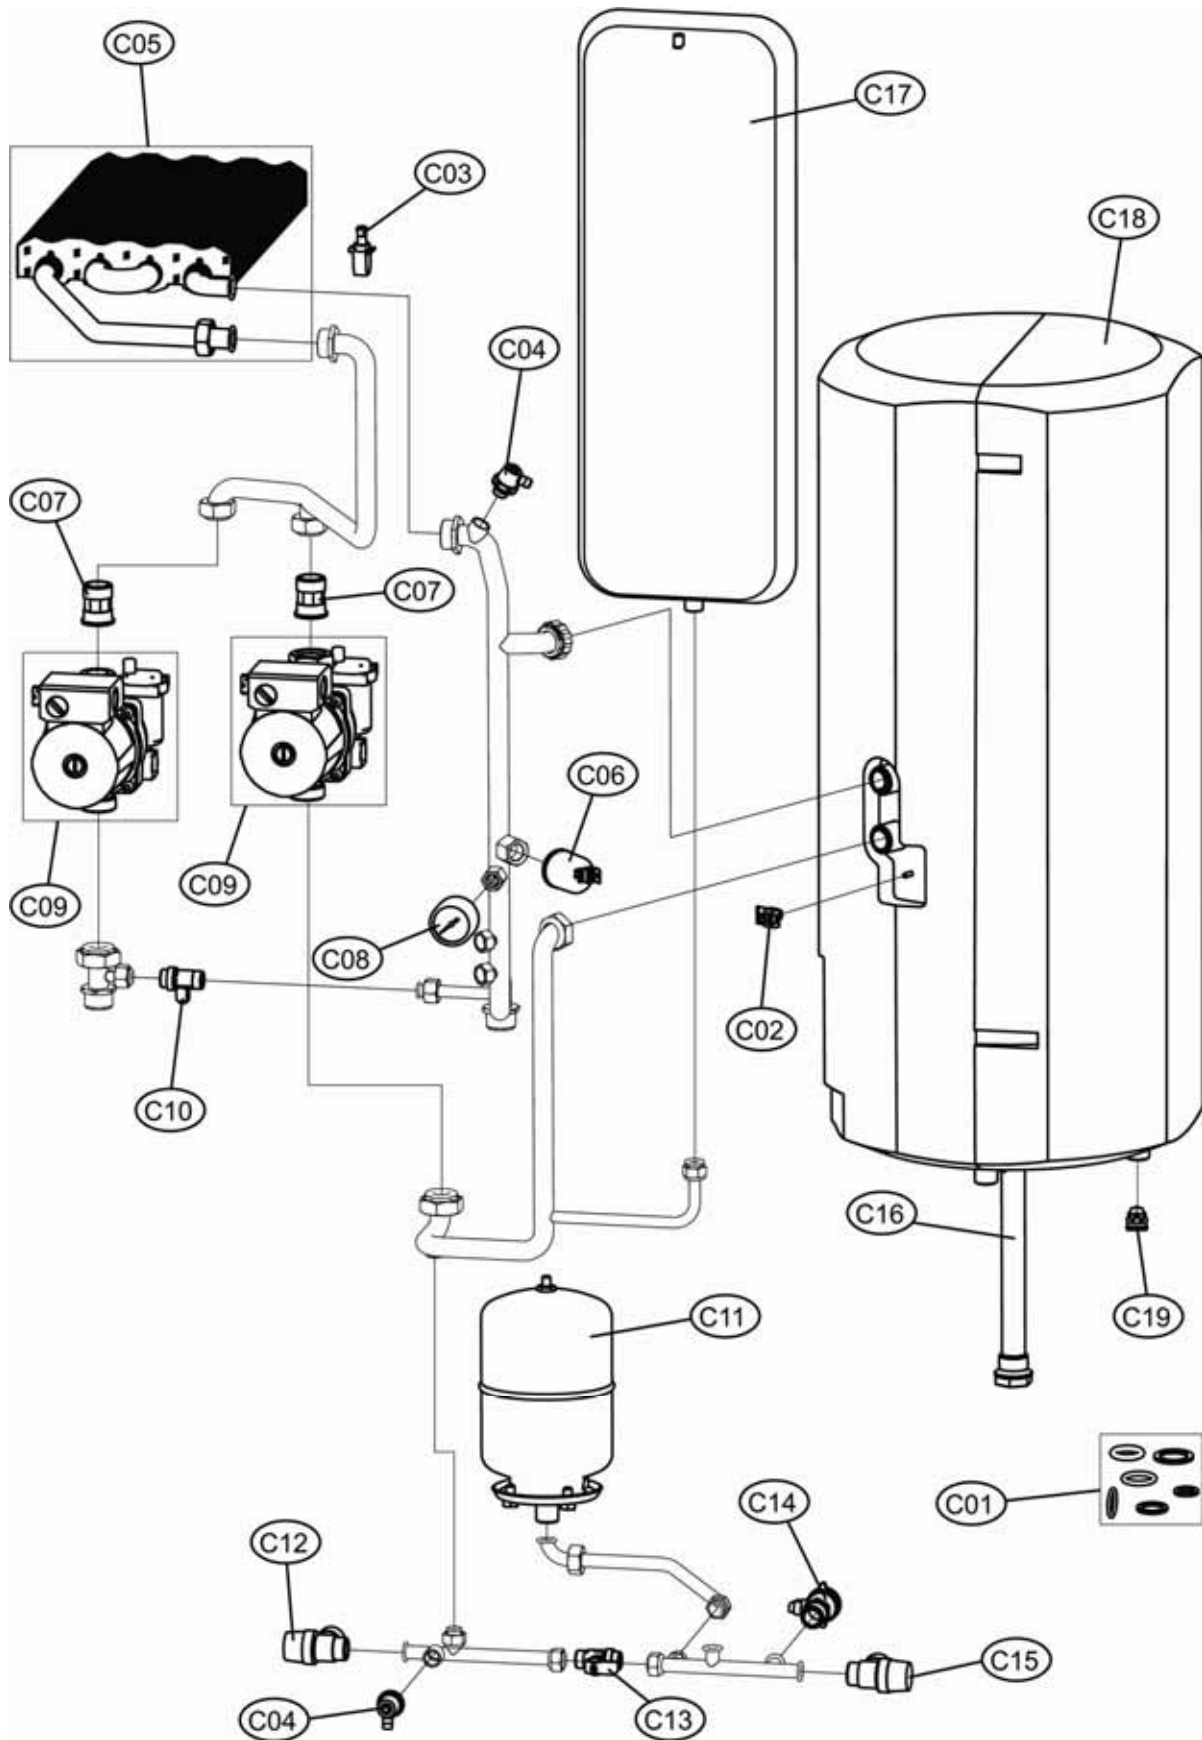

DIVAtop 60 F24

DIVAtop 60 F24

DIVAtop 60 F24

DIVAtop 60 F24

DIVAtop 60 F24

LISTA PEZZI

POS.	CODICE	DESC.	QT.
A01	39832950	KIT FIANCO REV. (3110E780)	1.000
A02	39832960	KIT PANNELLO A."Fol"(3110C510)	1.000
B01	39836690	KIT SCATOLA ELETTR. (35012290)	1.000
B02	39820390	KIT PORTASCHEDA (35011950)	1.000
B03	39828411	KIT CENTRALINA EL. (36508462)	1.000
B04	39820410	KIT SCHEDA EL.DSP05 (38321600)	1.000
C01	39812340	KIT GUARNIZ.H2O (da 3/8"a 1")	1.000
C02	39808560	KIT SONDA BOILER (36200560)	1.000
C03	39819550	KIT SONDA TEMP. (36200730)	1.000
C04	39810320	KIT RUBIN.SCARICO (36901630)	1.000
C05	39819750	KIT PACCO LAM. (37404170)	1.000
C06	39809470	KIT TRASDUTTORE (36400380)	1.000
C07	39811270	KIT VALV.RIT.3/4" (36901970)	1.000
C08	39809750	KIT IDROM.ATT.1/4" (36400390)	1.000
C09	39817820	KIT POMPA (36601900)	1.000
C10	39810360	KIT RUB.3/8" Tp.4452(36901940)	1.000
C11	39818200	KIT VASO ESP.2Lt. (36800480)	1.000
C12	39800130	KIT VALV.SIC.MF1/2" (36900660)	1.000
C13	39808980	KIT RUB.3/8" Tp.5014(36901470)	1.000
C14	39809010	KIT RUBIN.1/2" (36900700)	1.000
C15	39809950	KIT VALV.SIC.9bar (36900460)	1.000
C16	39808060	KIT ANODO MAGN. (39400420)	1.000
C17	39817830	KIT VASO ESP.8Lt. (36800450)	1.000
C18	39817790	KIT BOILER 60Lt. (37704810)	1.000
C19	39808990	KIT 2 VALV.RITEGNO (36900090)	1.000
D01	39818000	KIT GUARN.+PRESA ARIA Sr.B6F0	1.000
D02	39812170	KIT Elettrodo ACC. (36702581)	1.000
D03	39809990	KIT ISOL.C.COMB. (mod.24 BOIL)	1.000
D04	39817510	KIT PRESS.DIFF.ARIA (36402050)	1.000
D05	39819460	KIT DIAFR.FUMI Di.43-47	1.000
D06	39817550	KIT VENTIL. (36601851)	1.000
D07	39811330	KIT SPIA SILICONE (35102690)	1.000
D08	39805760	KIT 12 UG.ES7 F.1,30 (EL)	1.000
D09	39804780	KIT 12 UG.ES7 F.0,77 (EL)	1.000
D10	39817850	KIT VALV.GAS (36800420)	1.000
D11	39817860	KIT BRUC.12R.m. (3840C820)	1.000
D12	39817990	KIT CURVA USC.FUMI (33301610)	1.000