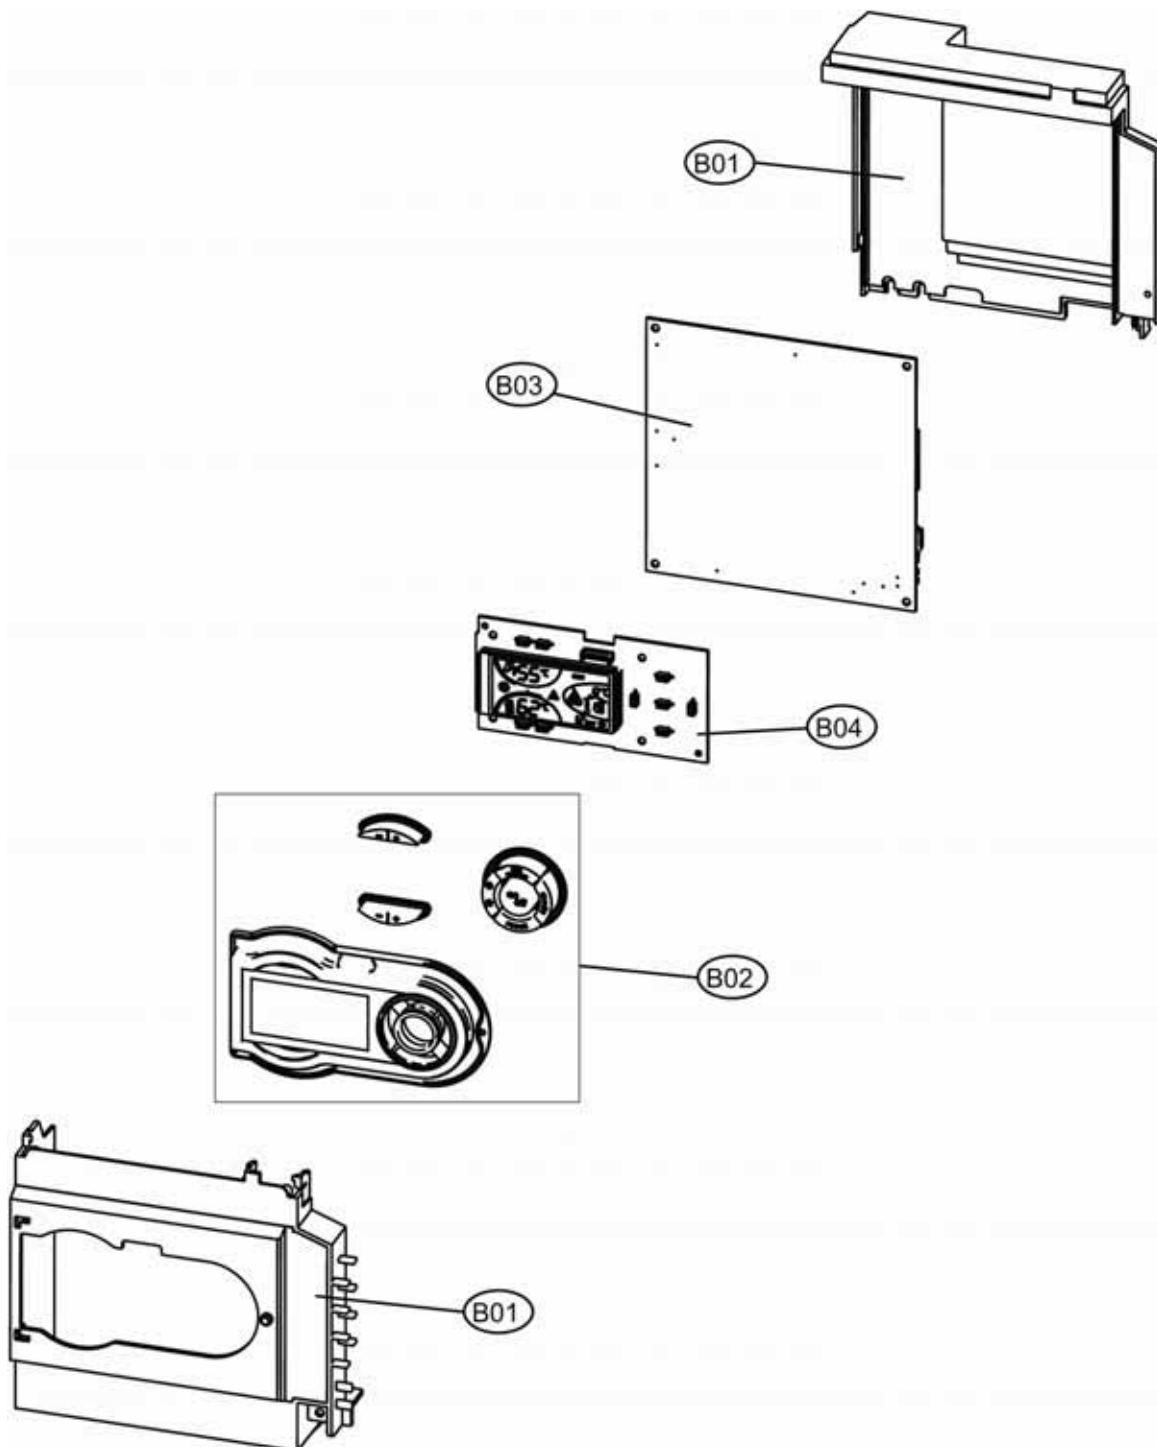

DIVAtop 60 F24