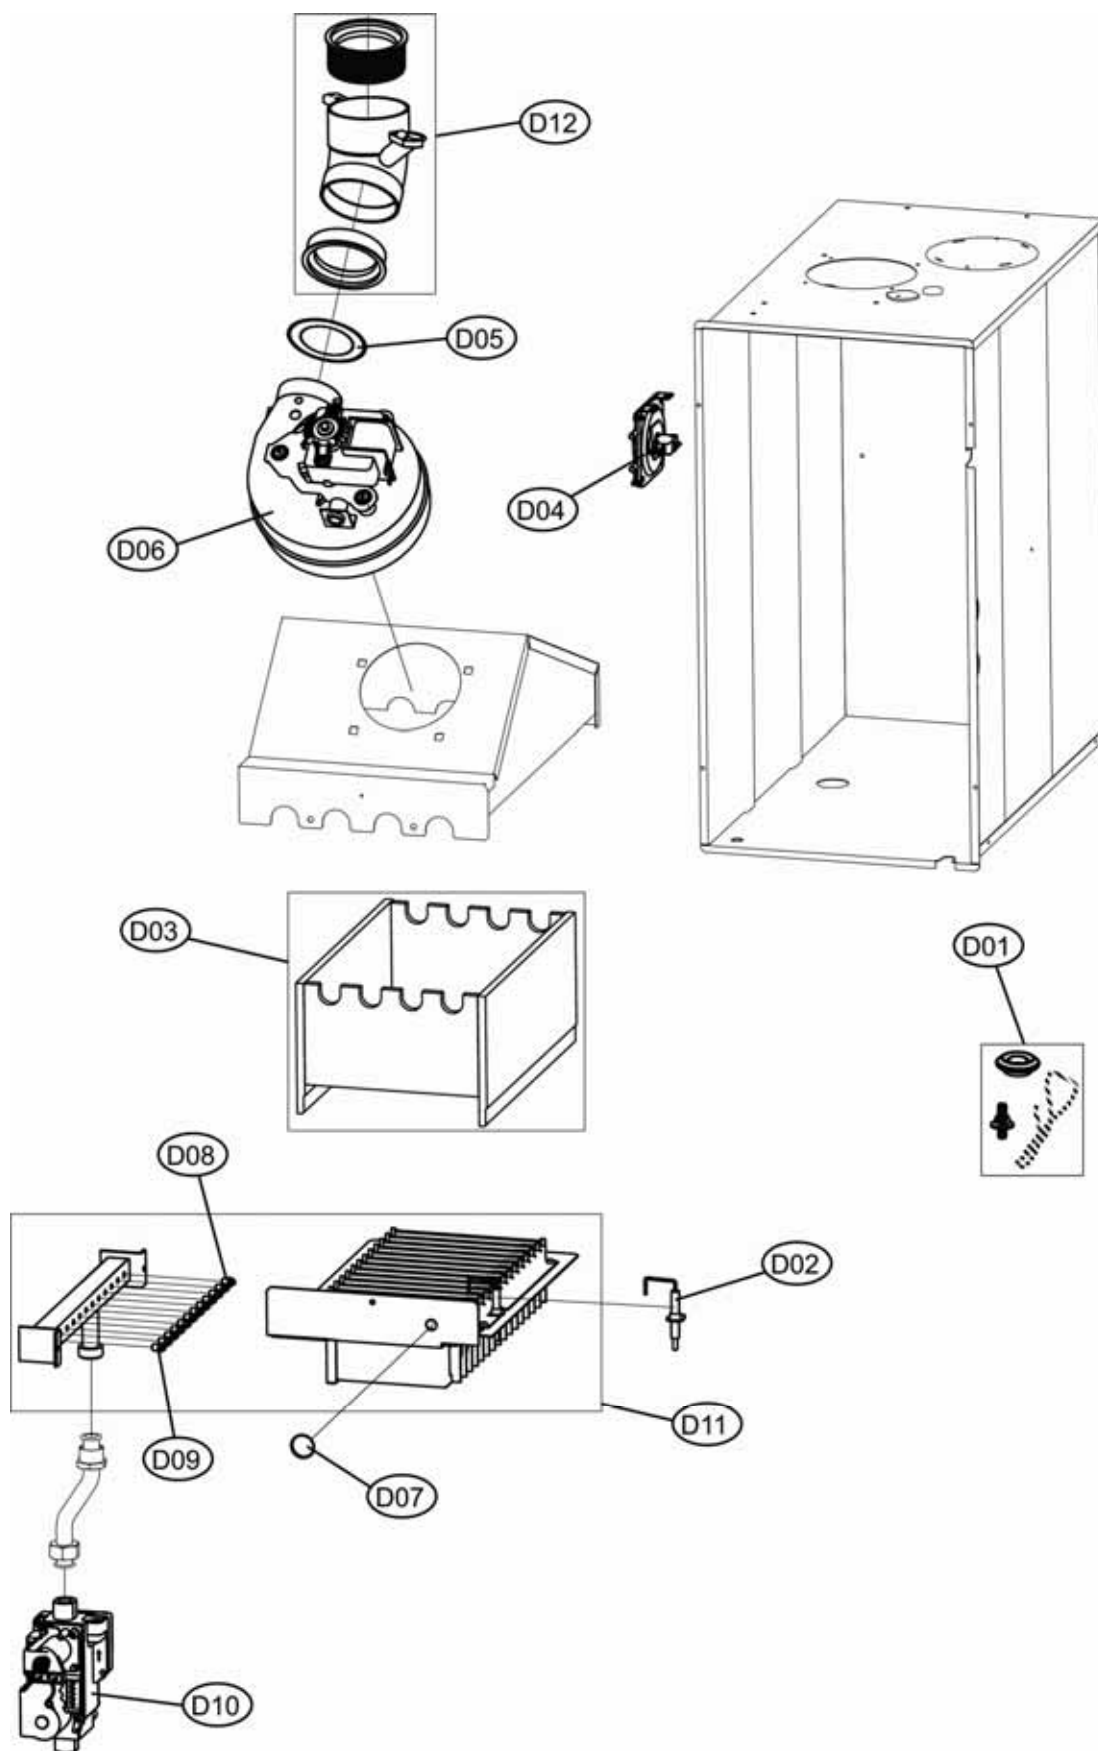

DIVAtop 60 F24

DIVAtop 60 F24

DIVAtop 60 F24

DIVAtop 60 F24

DIVAtop 60 F24

LISTA PEZZI

POS.	CODICE	DESC.	QT.
A01	39832950	KIT FIANCO REV. (3110E780)	1.000
A02	39832960	KIT PANNELLO A."Fol"(3110C510)	1.000
B01	39836690	KIT SCATOLA ELETTR. (35012290)	1.000
B02	39820390	KIT PORTASCHEDA (35011950)	1.000
B03	39828411	KIT CENTRALINA EL. (36508462)	1.000
B04	39820410	KIT SCHEDA EL.DSP05 (38321600)	1.000
C01	39812340	KIT GUARNIZ.H2O (da 3/8"a 1")	1.000
C02	39808560	KIT SONDA BOILER (36200560)	1.000
C03	39819550	KIT SONDA TEMP. (36200730)	1.000
C04	39810320	KIT RUBIN.SCARICO (36901630)	1.000
C05	39819750	KIT PACCO LAM. (37404170)	1.000
C06	39809470	KIT TRASDUTTORE (36400380)	1.000
C07	39811270	KIT VALV.RIT.3/4" (36901970)	1.000
C08	39809750	KIT IDROM.ATT.1/4" (36400390)	1.000
C09	39817820	KIT POMPA (36601900)	1.000
C10	39810360	KIT RUB.3/8" Tp.4452(36901940)	1.000
C11	39818200	KIT VASO ESP.2Lt. (36800480)	1.000
C12	39800130	KIT VALV.SIC.MF1/2" (36900660)	1.000
C13	39808980	KIT RUB.3/8" Tp.5014(36901470)	1.000
C14	39809010	KIT RUBIN.1/2" (36900700)	1.000
C15	39809950	KIT VALV.SIC.9bar (36900460)	1.000
C16	39808060	KIT ANODO MAGN. (39400420)	1.000
C17	39817830	KIT VASO ESP.8Lt. (36800450)	1.000
C18	39817790	KIT BOILER 60Lt. (37704810)	1.000
C19	39808990	KIT 2 VALV.RITEGNO (36900090)	1.000
D01	39818000	KIT GUARN.+PRESA ARIA Sr.B6F0	1.000
D02	39812170	KIT Elettrodo ACC. (36702581)	1.000
D03	39809990	KIT ISOL.C.COMB. (mod.24 BOIL)	1.000
D04	39817510	KIT PRESS.DIFF.ARIA (36402050)	1.000
D05	39819460	KIT DIAFR.FUMI Di.43-47	1.000
D06	39817550	KIT VENTIL. (36601851)	1.000
D07	39811330	KIT SPIA SILICONE (35102690)	1.000
D08	39805760	KIT 12 UG.ES7 F.1,30 (EL)	1.000
D09	39804780	KIT 12 UG.ES7 F.0,77 (EL)	1.000
D10	39817850	KIT VALV.GAS (36800420)	1.000
D11	39817860	KIT BRUC.12R.m. (3840C820)	1.000
D12	39817990	KIT CURVA USC.FUMI (33301610)	1.000