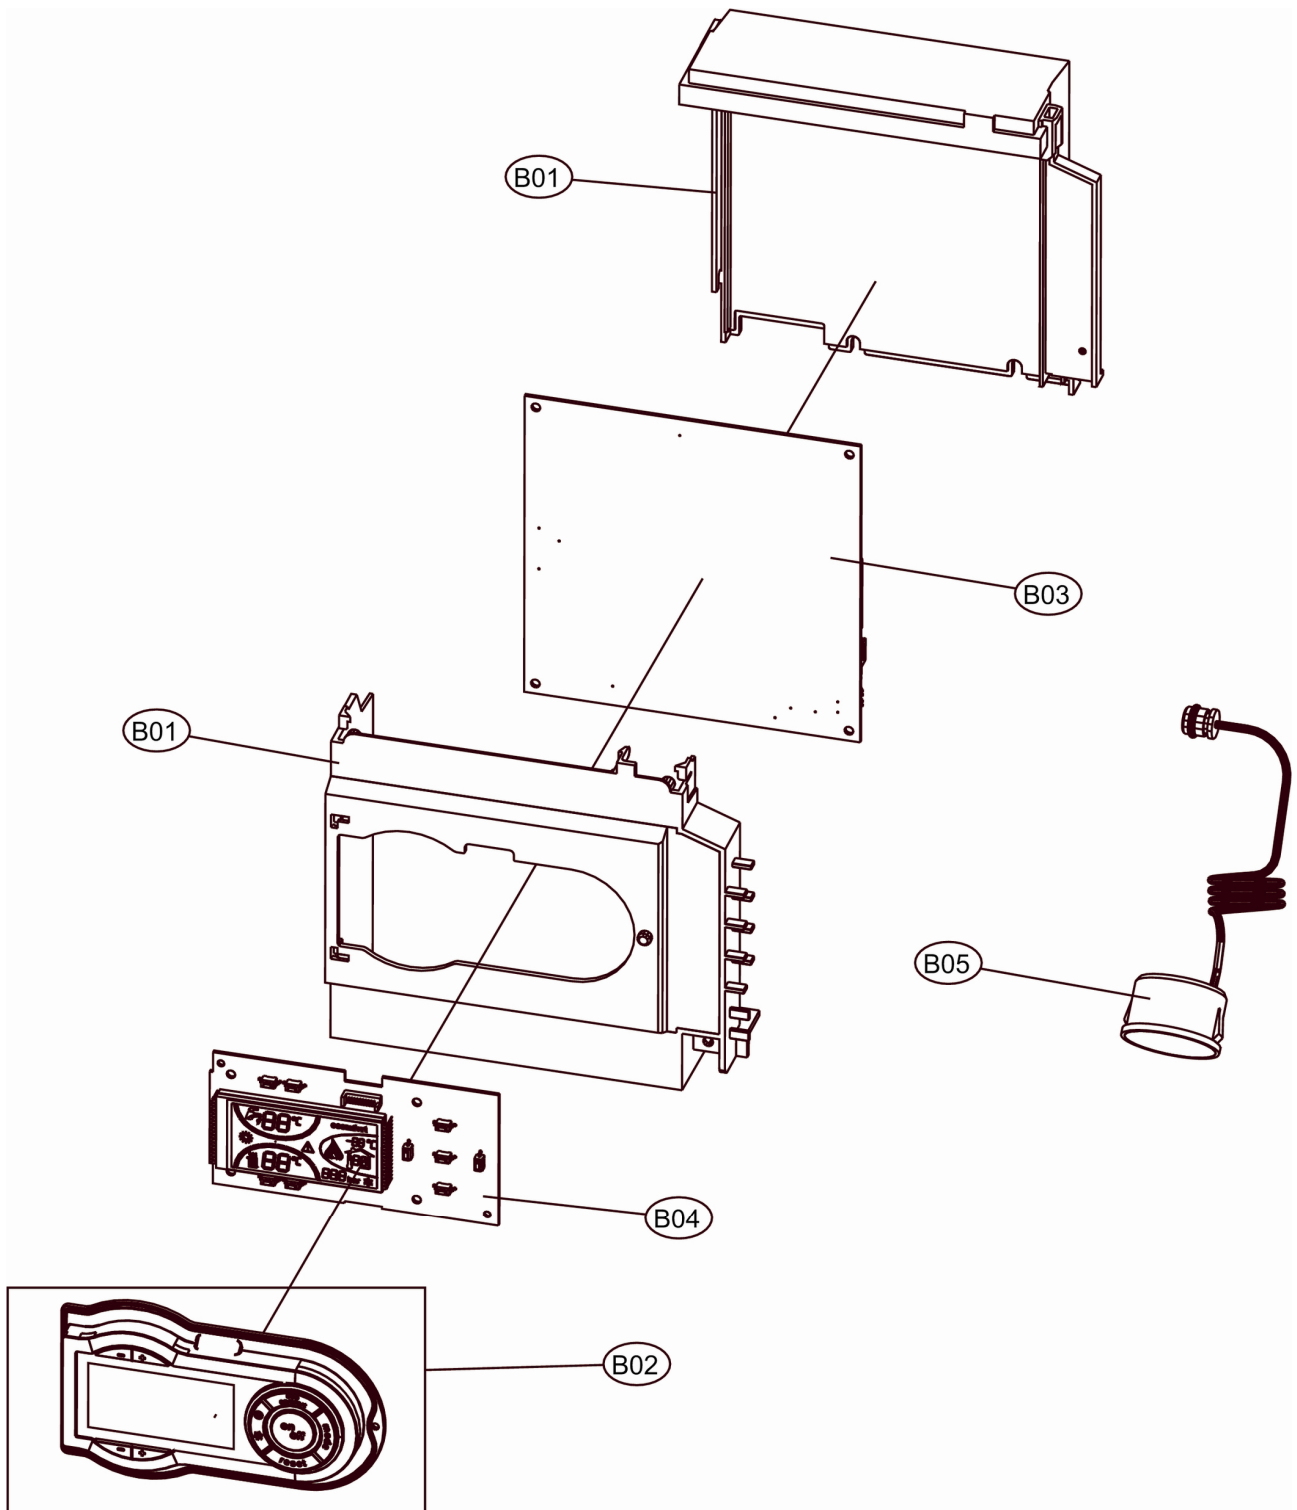

DIVAtop HC32