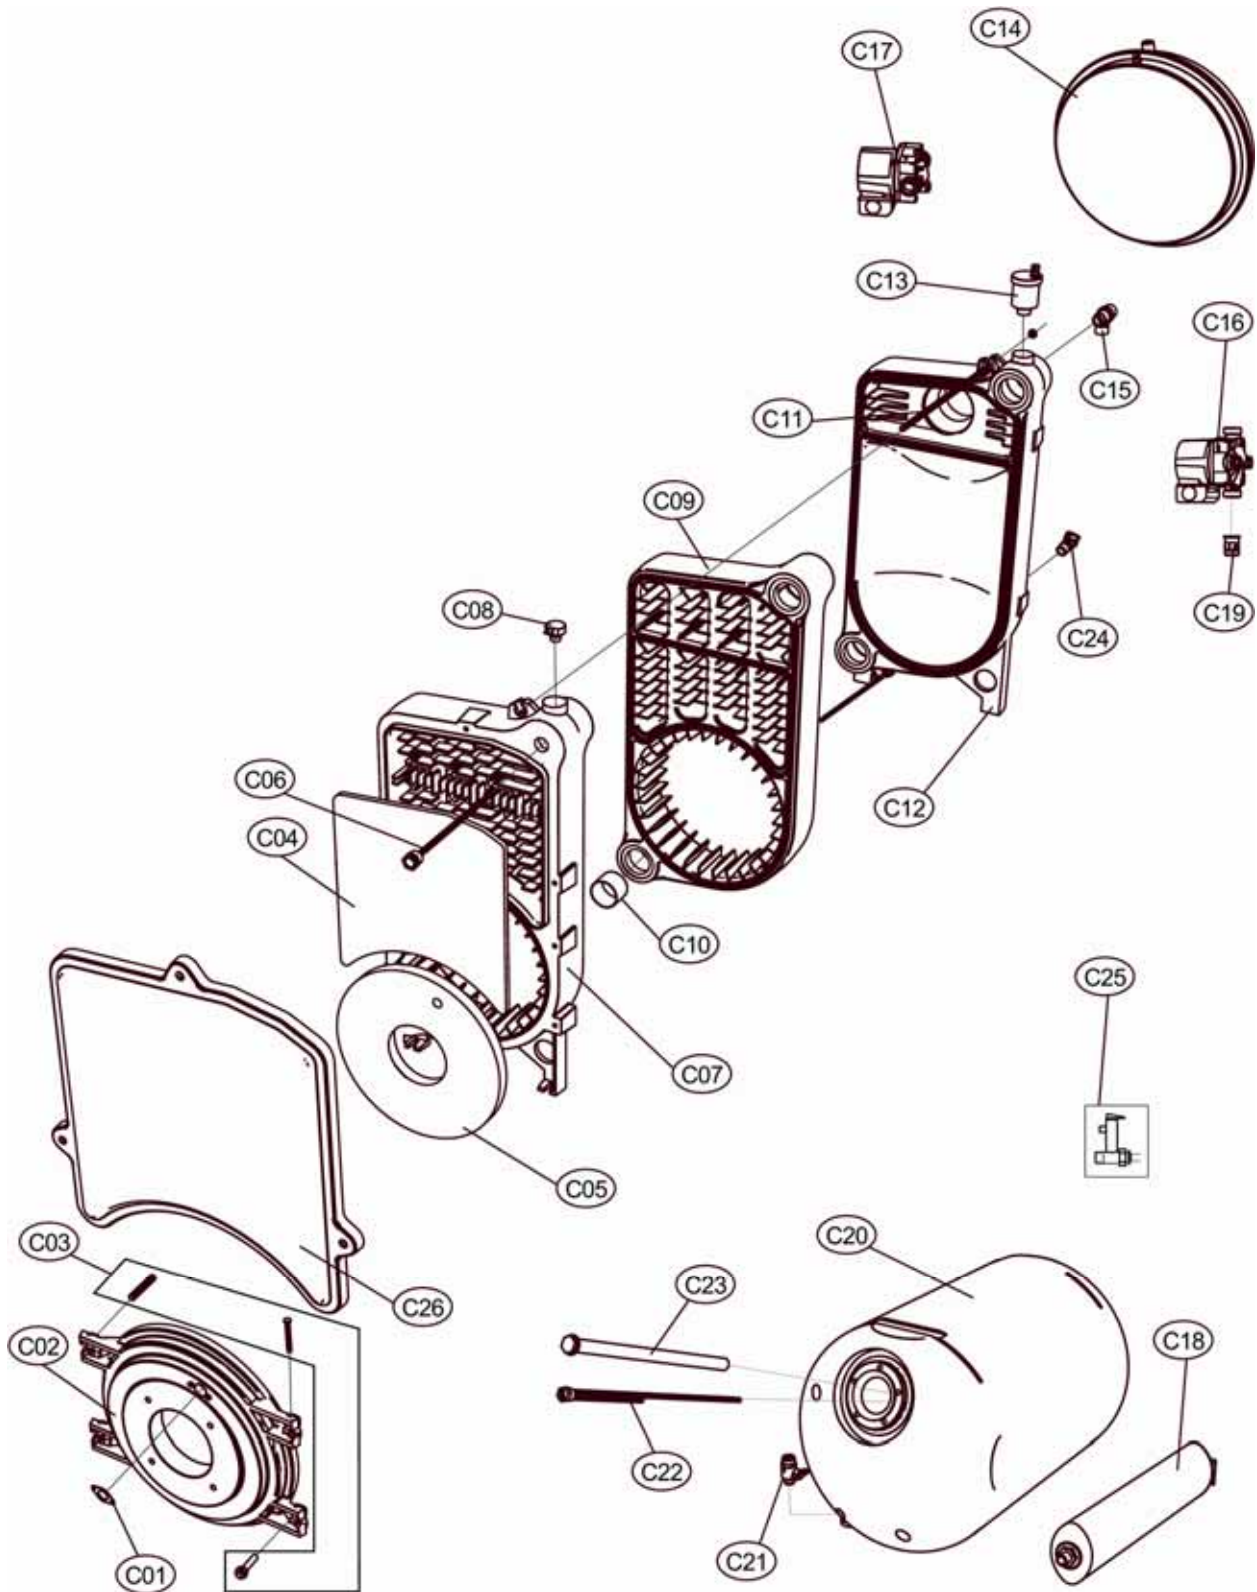

ATLAS D K 100

LISTA PEZZI

ATLAS D 30 K 100

POS.	CODICE	DESC.	QT.
A01	39827900	KIT COPERCHIO (3110B220)	1.000
A02	39827880	KIT FIANCO SIN. (3110B181)	1.000
A03	39826920	KIT PANNELLO A.SUP. (3110B860)	1.000
A04	39827890	KIT PANNELLO BOILER (3110B201)	1.000
A05	39826950	KIT COPERCHIO BASC. (35012360)	1.000
A06	39827870	KIT FIANCO DEX. (3110B161)	1.000
A07	39827910	KIT PANNELLO A.INF. (3110C820)	1.000
B01	39826960	KIT COPERCHIO SCHEDA(35012380)	1.000
B02	39826940	KIT CRUSCOTTO L500 (35012340)	1.000
B03	39820410	KIT SCHEDA EL.DSP05 (38321600)	1.000
B04	39826970	KIT MEMBRANE+VETRINO Fm.IH	1.000
B05	39826981	KIT CENTRALINA EL. (36508141)	1.000
B06	39826690	KIT SONDA TEMP.DP. (36200050)	1.000
B07	39809110	KIT SONDA TEMP. (39400560)	1.000
C01	39814960	KIT SPIONCINO PORTA (34012020)	1.000
C02	39826710	KIT PORTA BRUC.D.105(38000410)	1.000
C03	39827000	KIT CERNIERE PORTA (34403980)	1.000
C04	39826760	KIT ISOL.PORTA PUL. (35303050)	1.000
C05	39826740	KIT ISOL.PORTA BRUC.(35303061)	1.000
C06	39826700	KIT GUAINA 1"X250 (33400270)	1.000
C07	39826590	KIT ELEM.ANT. (33007440)	1.000
C08	39826680	KIT TRASD.PRESS.3/8"(36402250)	1.000
C09	39826600	KIT ELEM.INT. (33007450)	1.000
C10	39813670	KIT BICONO (34204000)	1.000
C11	39826630	KIT TIRANTI M10X250 (34403010)	1.000
C12	39826610	KIT ELEM.POST.D.100 (33007470)	1.000
C13	39824520	KIT VALV.ARIA 1/2" (36901370)	1.000
C14	39809690	KIT VASO ESP.10Lt. (36802740)	1.000
C15	39800130	KIT VALV.SIC.MF1/2" (36900660)	1.000
C16	39815830	KIT POMPA BOILER (36601481)	1.000
C17	39827150	KIT POMPA (36601391)	1.000
C18	39811260	KIT VASO ESP.4Lt. (36800370)	1.000
C19	39811270	KIT VALV.RIT.3/4" (36901970)	1.000
C20	39815811	KIT BOILER 100Lt. (37704631)	1.000
C21	39817490	KIT RUBIN.1/2"-3/4" (36901360)	1.000
C22	39827820	KIT GUAINA 1/2"X500 (33400791)	1.000
C23	39815820	KIT ANODO MAGN. (32301810)	1.000
C24	39809010	KIT RUBIN.1/2" (36900700)	1.000
C25	39822150	KIT V/RIT-SIC.3/4" (36900840)	1.000
C26	39826730	KIT PORTA PUL. (38000430)	1.000