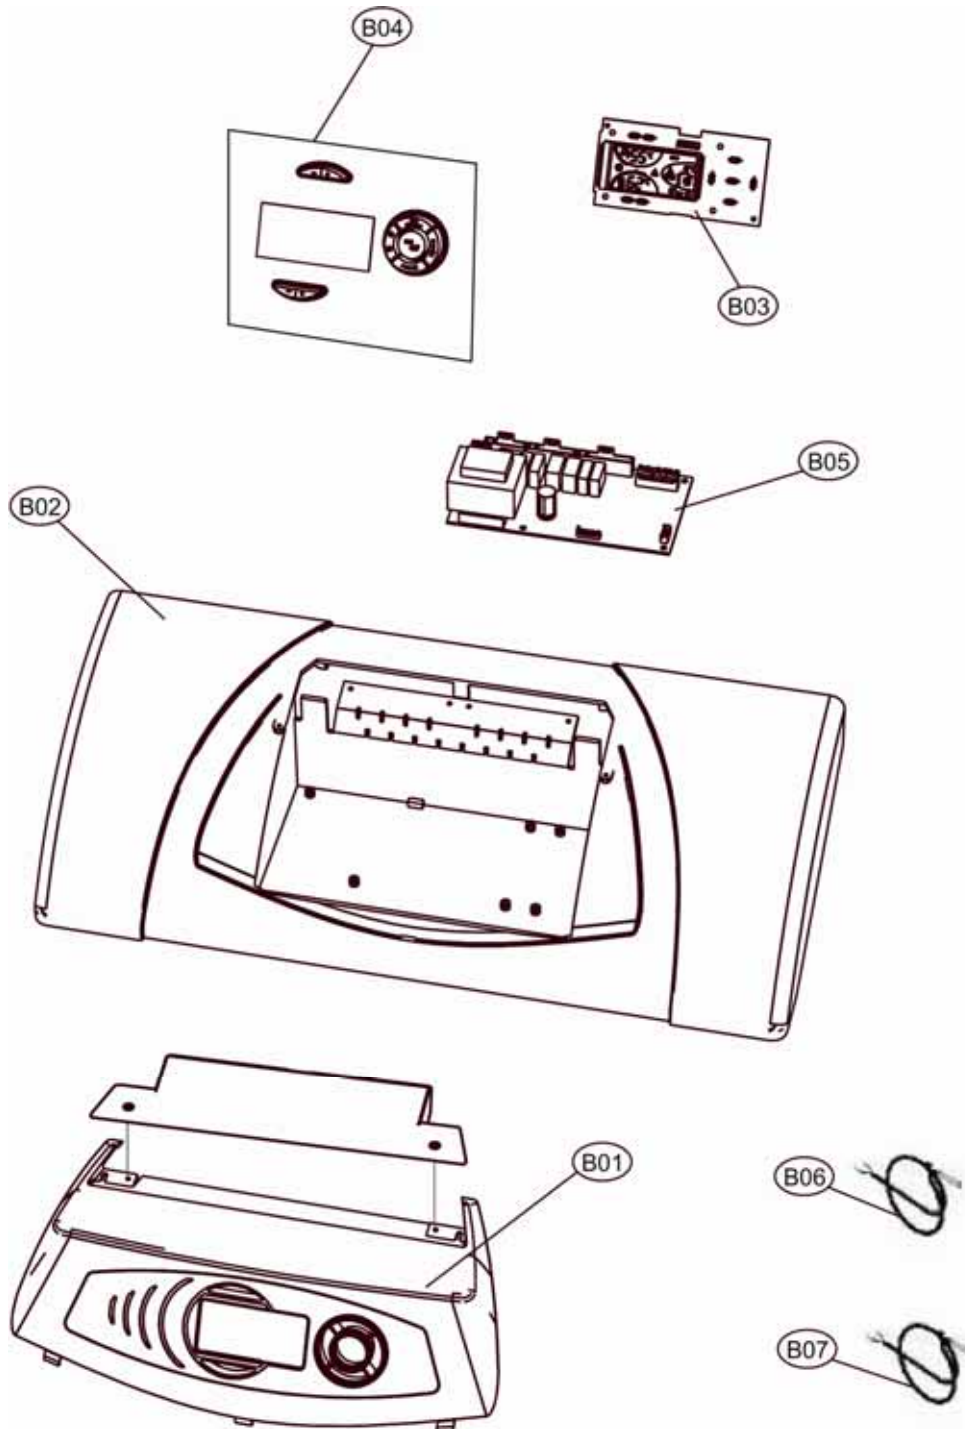

ATLAS D K 100