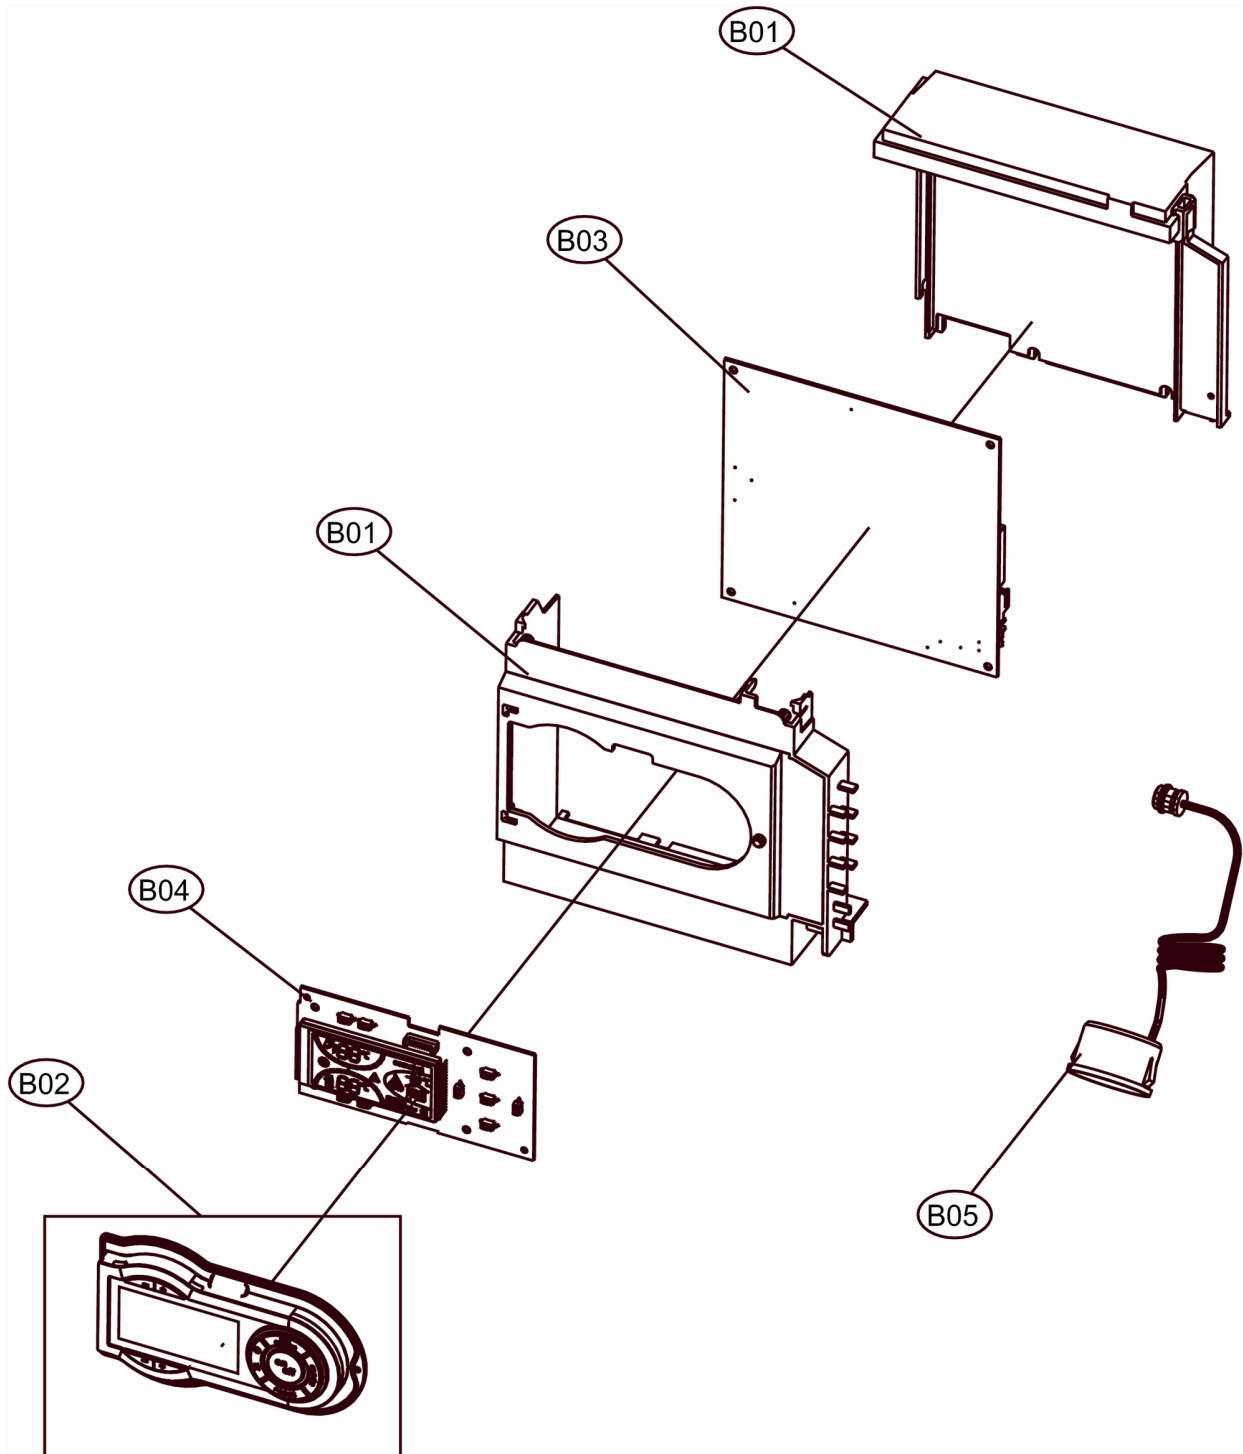

Lista Pezzi / Spare Parts / Ersatzteile
List Onderdelen / Liste Pieces Detaches / Lista Piezas De Repuesto

DIVAtop HF32

CODICE	EDIZIONE	MERCATO
30K0436000	10/07/2007	A2-A3-A4-A5

Lista Pezzi / Spare Parts / Ersatzteile
List Onderdelen / Liste Pieces Detaches / Lista Piezas De Repuesto

DIVAtop HF32

Lista Pezzi / Spare Parts / Ersatzteile
List Onderdelen / Liste Pieces Detaches / Lista Piezas De Repuesto

DIVAtop HF32

Lista Pezzi / Spare Parts / Ersatzteile
List Onderdelen / Liste Pieces Detaches / Lista Piezas De Repuesto

DIVAtop HF32

Lista Pezzi / Spare Parts / Ersatzteile
List Onderdelen / Liste Pieces Detaches / Lista Piezas De Repuesto

DIVAtop HF32

Lista Pezzi / Spare Parts / Ersatzsteile
List Onderdelen / Liste Pieces Detaches / Lista Piezas De Repuesto