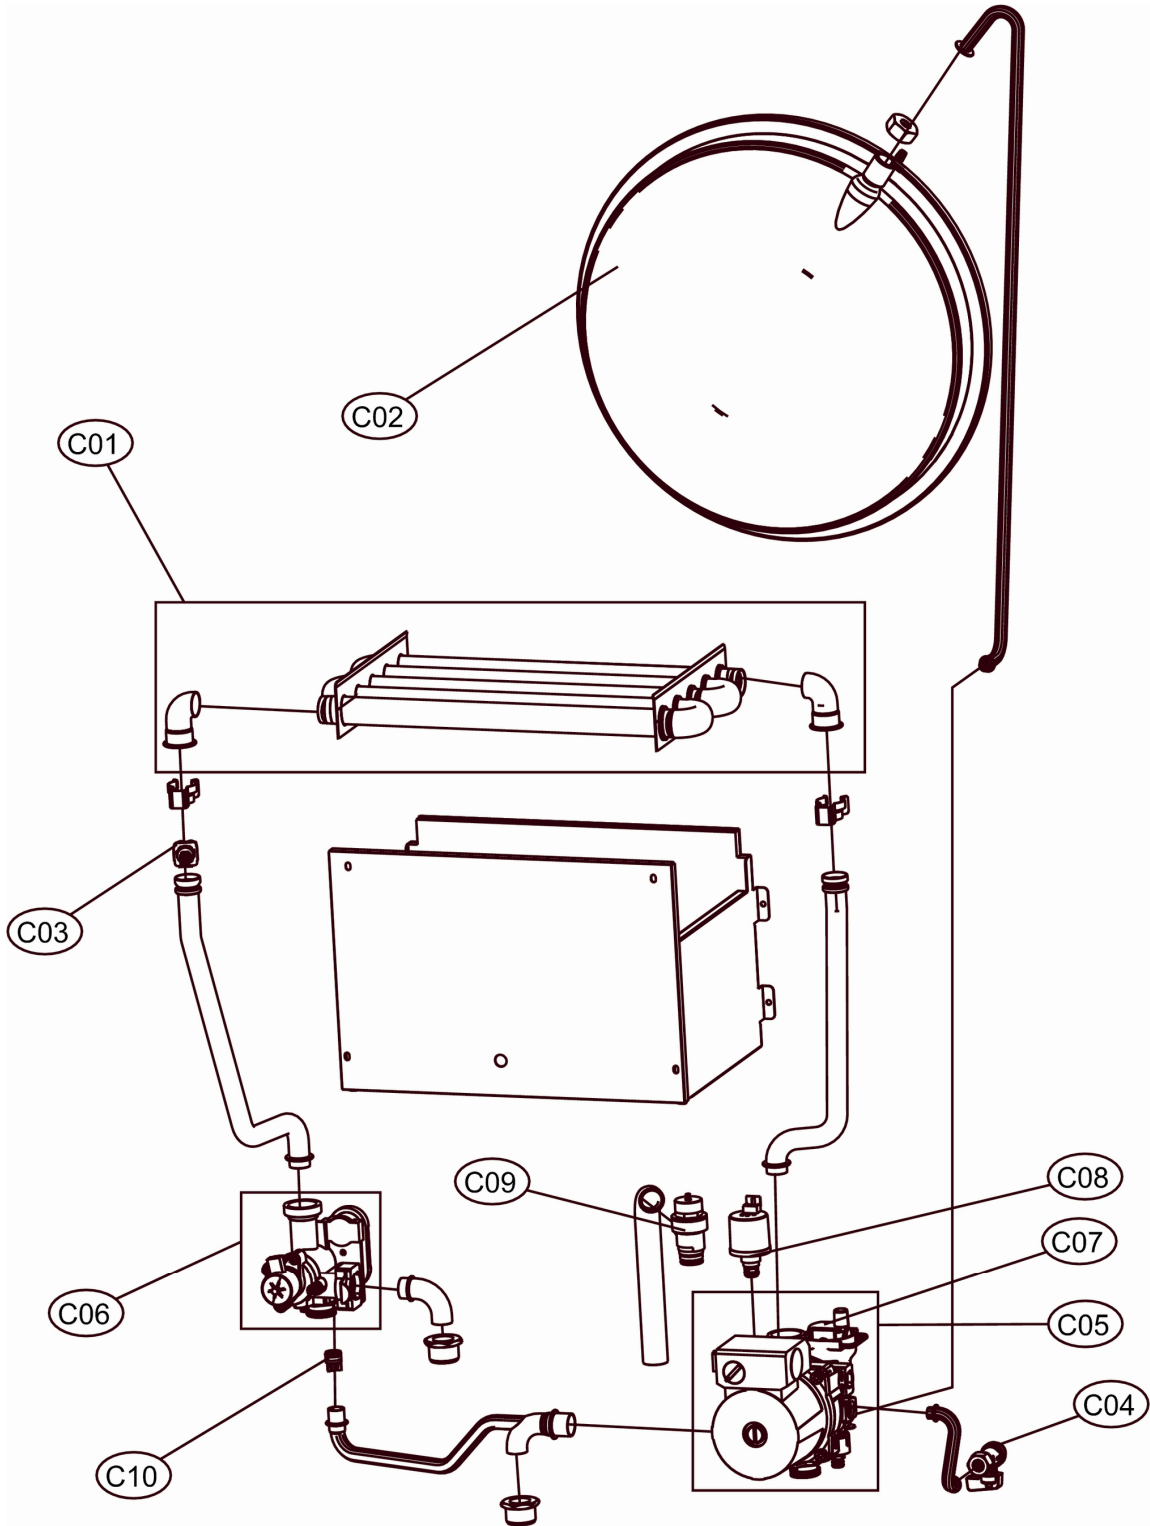

Lista Pezzi / Spare Parts / Ersatzteile
List Onderdelen / Liste Pieces Detaches / Lista Piezas De Repuesto

DIVAtop HF32