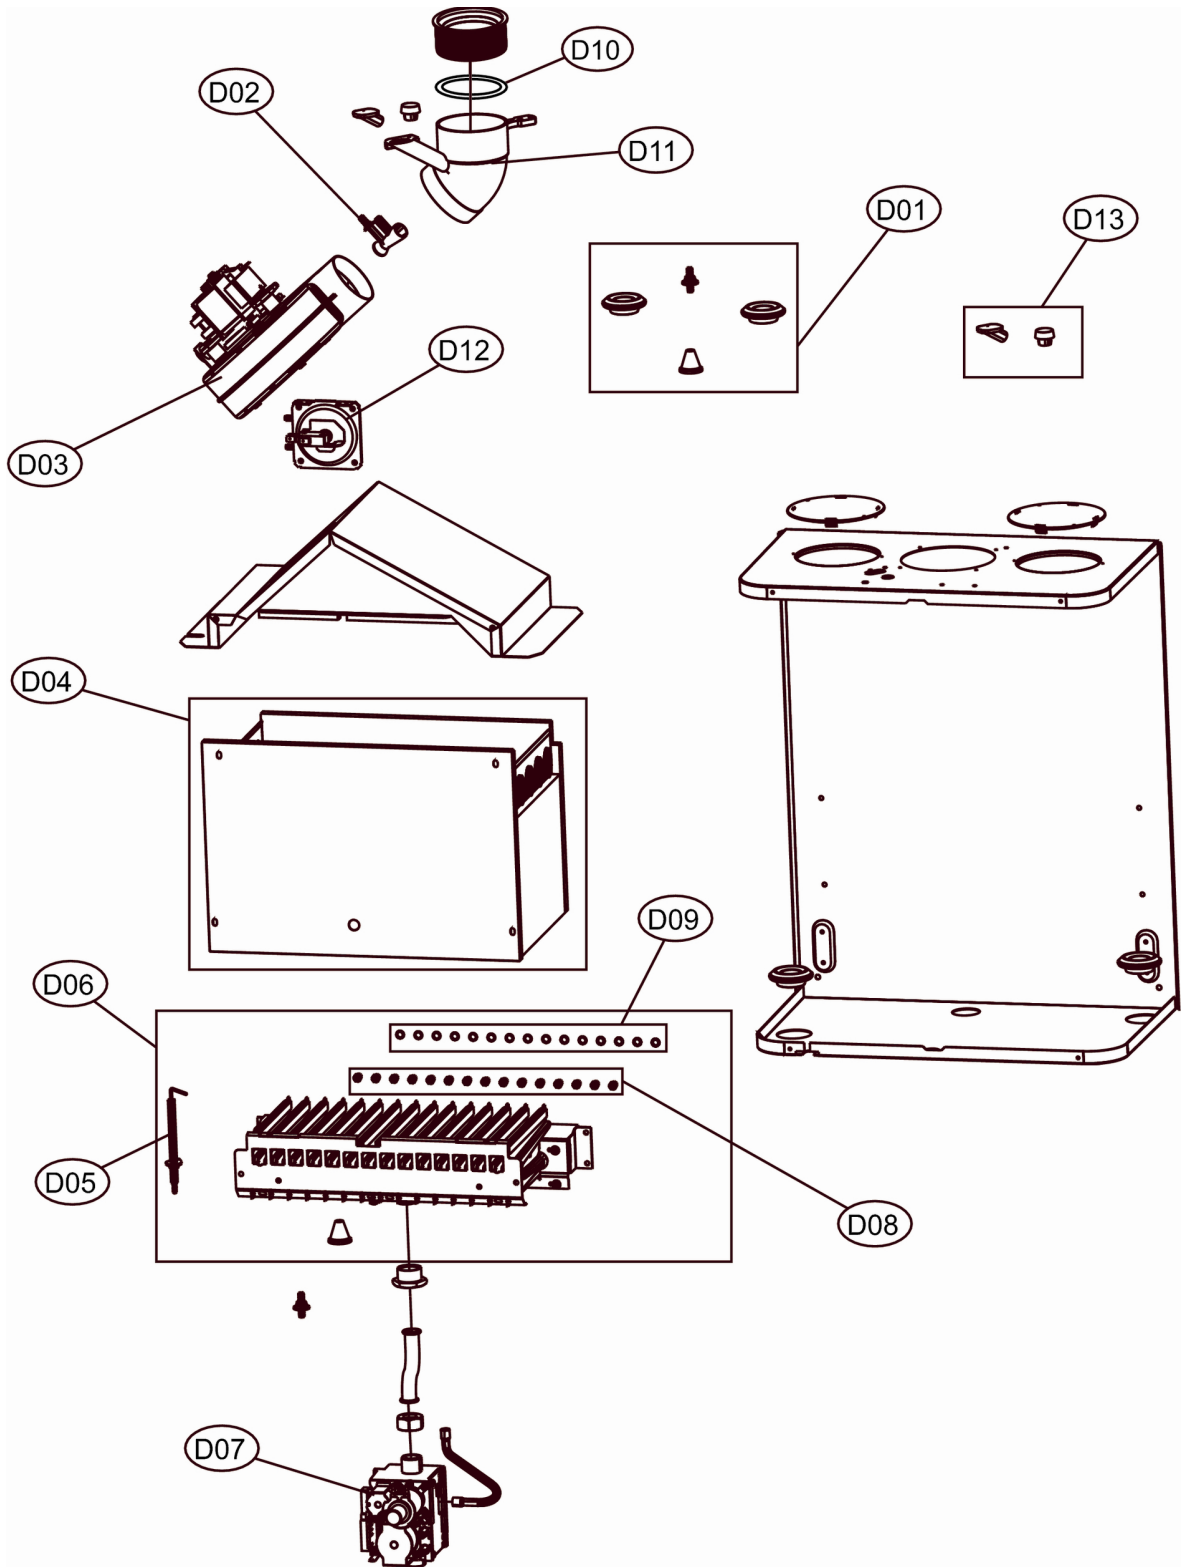

Lista Pezzi / Spare Parts / Ersatzteile
List Onderdelen / Liste Pieces Detaches / Lista Piezas De Repuesto

DIVAtop HF32